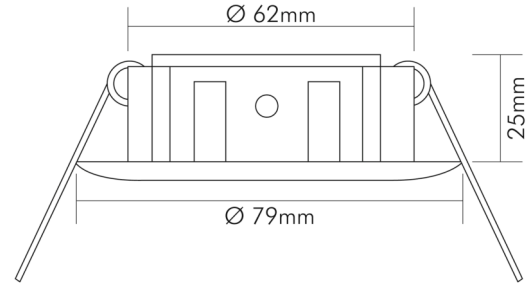

DATENBLATT

N 5030 gold

Einbauleuchte mit Sprengring, feststehend

Artikelnummer	1850307900
GTIN	4044538004525

LICHTTECHNISCHE EIGENSCHAFTEN

Bildschirmarbeitsplatztauglich nach EN 12464-1	nein
Lichtverteiler	ohne
Farbe steuerbar (RGB)	nein
Farblich abstimmbare Lichtquelle	nein
Lichtaustritt	direkt
Leuchtmittel	sonstige
Geeignet für Leuchtmittellanzahl	1

ELEKTRISCHE EIGENSCHAFTEN

Lampenleistung	50 W
Fassung	ohne
Austauschbares Betriebsgerät	ja
Durchgangsverdrahtung möglich	nein
Elektrischer Anschluss mit Stecksystem	nein

SICHERHEITSEIGENSCHAFTEN

Abdeckung der Leuchte mit Wärmedämmmaterial möglich	nein
CE-Kennzeichnung	ja
RoHS	ja
Schutzart	IP20
Schlagfestigkeit	IK00
Wärmedämmung-Zeichen	ja

Stand:
18.11.2022
13:01:00