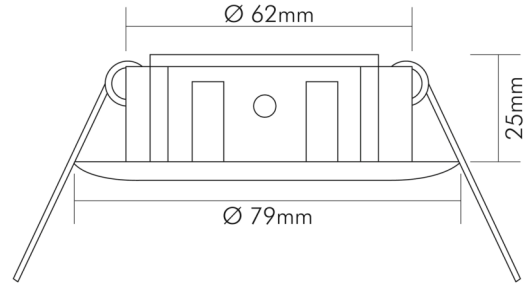

DATENBLATT

N 5030 nickel-gebürstet

Einbauleuchte mit Sprengring, feststehend

Artikelnummer	1850300900
GTIN	4044538004495

LICHTTECHNISCHE EIGENSCHAFTEN

Bildschirmarbeitsplatztauglich nach EN 12464-1	nein
Lichtverteiler	ohne
Farbe steuerbar (RGB)	nein
Farblich abstimmbare Lichtquelle	nein
Lichtaustritt	direkt
Leuchtmittel	sonstige
Geeignet für Leuchtmittellanzahl	1

ELEKTRISCHE EIGENSCHAFTEN

Lampenleistung	50 W
Fassung	ohne
Austauschbares Betriebsgerät	ja
Durchgangsverdrahtung möglich	nein
Elektrischer Anschluss mit Stecksystem	nein

SICHERHEITSEIGENSCHAFTEN

Abdeckung der Leuchte mit Wärmedämmmaterial möglich	nein
CE-Kennzeichnung	ja
RoHS	ja
Schutzart	IP20
Schlagfestigkeit	IK00
Wärmedämmung-Zeichen	ja

Stand:
18.11.2022
13:01:00

DATENBLATT

N 5030 nickel-gebürstet

Einbauleuchte mit Sprengring, feststehend

Installation, elektrotechnisches Fachwissen	ja
Abstand zur beleuchteten Fläche	0,5 m
Nur für Innenbereich	ja
Geeignet für Möbeleinbau	nur in Verbindung mit einem LED Leuchtmittel
Einbau in isolierte Decken, Brandschutz "F mit Dach"	nein
Einbau an normal entflammaren Materialien	in Verbindung mit einem Halogen-Leuchtmittel nicht geeignet
Hinweis	beim Einbau auf ein Minimum an Konvektion achten und nicht mit Isoliermaterial abdecken

TEMPERATUREIGENSCHAFTEN

Umgebungstemperatur [Ta]	0 - 25 °C
--------------------------	-----------

MAßE UND GEWICHT

Durchmesser	79 mm
Höhe	25 mm
Gewicht	55 g
Deckenausschnitt [Durchmesser]	65 mm
Einbautiefe	60 mm