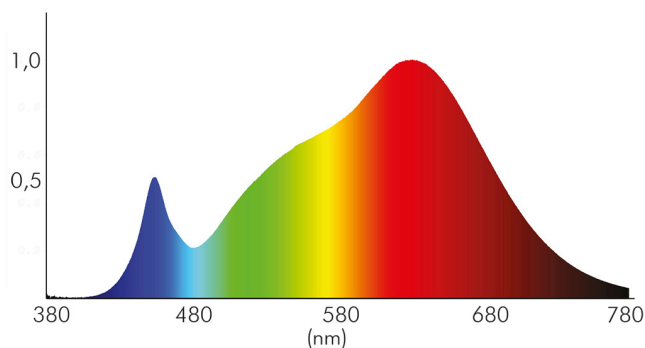

L80B10 - Lebensdauer bei 25 °C	50000 h
L70B50 - Lebensdauer bei 25°C	50000 h
Lebensdauerfaktor	0,9
Lichtstromerhalt	0,96
Verwendete Beleuchtungstechnologie	LED
Farbe steuerbar (RGB)	nein
Blendschutzschild	nein
Hülle	keine Hülle
Farblich abstimmbare Lichtquelle	nein
Lichtquelle austauschbar	nein
Lichtquelle mit hoher Leuchtdichte	nein
Lichtverteilung	symmetrisch
Lichtaustritt	indirekt
Leuchtmittel	COB LED
Geeignet für Leuchtmittelanzahl	1
Mindestabstand pro Leuchte	0,05 m

Spektrale Strahlungsverteilung (250..800 nm) - Diagramm

ELEKTRISCHE EIGENSCHAFTEN

Direkt an die Netzspannung [MLS]/Nicht direkt an die Netzspannung angeschlossen [NMLS]	NMLS
Art des Betriebsgerätes	LED Betriebsgerät
Energieverbrauch im Betrieb	3 kWh/1000 h
Lampenleistung	3,3 W
Vernetzte Lichtquelle [CLS]	nein
Konstantstrom	350 mA

Eine Haftung für die von uns gelieferte Ware ist jedoch bei Vorliegen von natürlicher Abnutzung, Verschleiß sowie Verbrauch, insbesondere bei Betriebsmitteln LEDs etc. grundsätzlich ausgeschlossen und zwar auch dann, wenn diese bei Lieferung bereits mit der Ware verbunden sind. Angaben zur durchschnittlichen Lebensdauer und Lichtfarben dienen nur der Orientierung, sind unverbindlich und stellen keine Beschaffensvereinbarung dar. Technische und gestalterische Änderungen im Zuge stetiger Produktentwicklungen vorbehalten. nobile AG – Wächtersbacher Str. 78 - 60386 Frankfurt/M. Germany - www.nobile.de

Stand:
18.11.2022
13:01:00