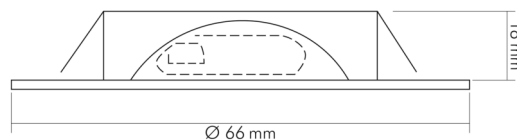

DATENBLATT

N 5020 COB LED schwarz 3,3W warmweiß

LED Möbeleinbauleuchte, COB LED

Artikelnummer	1850208418
GTIN	4044538045580

ENERGIEVERBRAUCHSKENNZEICHNUNG

Energieeffizienzklasse	G
Artikelnummer der Lichtquelle	1850208418
EPREL-Registrierungsnummer	947017

LICHTTECHNISCHE EIGENSCHAFTEN

Lichtkegel	extrem breitstrahlend >80°
Lichtquellentyp	DLS/NMLS
Ungebündeltes [NDLS] oder gebündeltes Licht [DLS]	DLS
Farbtemperatur	3000 K
Lichtfarbe	warmweiß
LED Effizienz	40 lm/W
Gesamtlichtstrom	190 lm
Nutzlichtstrom [Φuse]	120 lm
Nutzlichtstrom [Φuse] bezogen auf	schmalem Kegel (90°)
Ausstrahlwinkel	86°
Farbabstand [McAdam]	3 SDCM
Farbwiedergabeindex Ra	95
Farbwiedergabeindex R9	78
Farbwertanteil [x]	0,44
Farbwertanteil [y]	0,403
Bildschirmarbeitsplatztauglich nach EN 12464-1	nein
Spitzen-Lichtstärke	94 cd

Stand:
18.11.2022
13:01:00