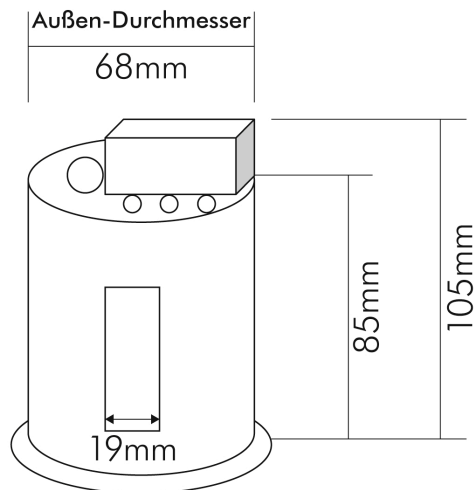

DATENBLATT

Einbautopf für D3830, C3830, C1830

Einbautopf aus Metall

Artikelnummer	1850000000
GTIN	4044538004211

ELEKTRISCHE EIGENSCHAFTEN

Anschlussart primär	Anschlussklemme

SICHERHEITSEIGENSCHAFTEN

CE-Kennzeichnung	ja
Schutzklasse	III
Schutzart	IP20
Installation, elektrotechnisches Fachwissen	ja
Nur für Innenbereich	ja
Geeignet für Möbeleinbau	für Metallreflektorlampen 35W, Kaltlichtspiegellampen 20W oder LED Leuchtmittel
F-Kennzeichnung	für Metallreflektorlampen 50W, Kaltlichtspiegellampen 35W oder LED Leuchtmittel

MABE UND GEWICHT

Länge	105 mm
Durchmesser	68 mm
Gewicht	190 g
Einbautiefe	105 mm
Min. Deckenstärke	10 mm
Max. Leuchtendurchmesser	66 mm
Deckenausschnitt	68 mm

MATERIAL UND FARBE

Stand:
18.11.2022
13:01:00