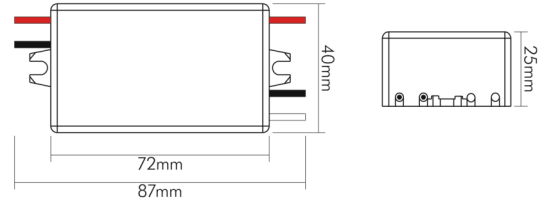

Dim To Warm Dimmer Modul 84W 24V

Steuergerät für Bi-colour LEDs

Artikelnummer	1820958424
GTIN	4044538067087

LICHTTECHNISCHE EIGENSCHAFTEN

Art der Steuerung	PWM
Anzahl der Farbkanäle	2

ELEKTRISCHE EIGENSCHAFTEN

Leistung	84 W
Eingangsspannung [PWM]	24 V
Ausgangsspannung [PWM]	24 V
Anschlussart primär	10 cm Anschlussleitung
Anschlussart sekundär	10 cm Anschlussleitung
Ausgangsspannung [DC]	24 V
Eingangsspannung [DC]	24 V
Eingangsstrom (max.)	3,5 A
Ausgangsstrom [pro Kanal und maximal]	3,5 A
Kabeldraht-Durchmesser	0,8 mm²

SICHERHEITSEIGENSCHAFTEN

CE-Kennzeichnung	ja
SELV	ja
Schutzklasse	III
Schutzart	IP20
Temperaturschutzabschaltung bei	90 °C
Installation, elektrotechnisches Fachwissen	ja

Stand:
18.11.2022
13:01:00