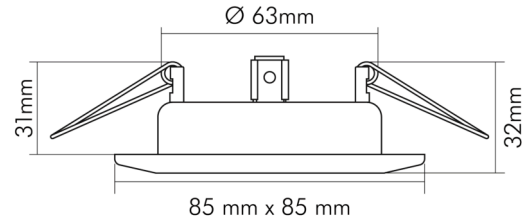

DATENBLATT

D 3830 Q nickel-gebürstet

Einbauleuchte ohne Sprengring, schwenkbar

Artikelnummer	1760110900
GTIN	4044538020389

□

Für Lampenart QR-CBC	ja
----------------------	----

LICHTTECHNISCHE EIGENSCHAFTEN

ELEKTRISCHE EIGENSCHAFTEN

Lampenleistung	50 W
Fassung	sonstige
Austauschbares Betriebsgerät	ja
Kabellänge	35 cm
Durchgangsverdrahtung möglich	nein
Elektrischer Anschluss mit Stecksystem	nein

SICHERHEITSEIGENSCHAFTEN

Stand:
18.11.2022
13:01:00

DATENBLATT

D 3830 Q nickel-gebürstet

Einbauleuchte ohne Sprengring, schwenkbar

RoHS	ja
Schutzart	IP20
Schlagfestigkeit	ohne
Wärmedämmung-Zeichen	ja
Installation, elektrotechnisches Fachwissen	ja
Abstand zur beleuchteten Fläche	0,5 m
Nur für Innenbereich	ja
Geeignet für Möbeleinbau	nur in Verbindung mit einem LED Leuchtmittel
F-Kennzeichnung	nur in Verbindung mit angeschraubtem Abstandhalter oder einem LED Leuchtmittel
Einbau in isolierte Decken, Brandschutz "F mit Dach"	ja
Einbau an normal entflammaren Materialien	in Verbindung mit einem Halogen-Leuchtmittel nicht geeignet
Hinweis	beim Einbau auf ein Minimum an Konvektion achten und nicht mit Isoliermaterial abdecken

TEMPERATUREIGENSCHAFTEN

Umgebungstemperatur [Ta]	0 - 25 °C
--------------------------	-----------

MABE UND GEWICHT

Länge	85 mm
Breite	85 mm
Höhe	32 mm
Gewicht	150 g
Deckenausschnitt [Durchmesser]	68 mm
Einbautiefe	53,5 mm