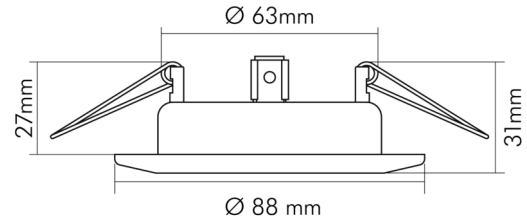

DATENBLATT

D 3830 gold 24 Karat vergoldet

Einbauleuchte ohne Sprengring, schwenkbar

nobile

Artikelnummer	1760007900
GTIN	4044538008028

LICHTTECHNISCHE EIGENSCHAFTEN

Lichtkegel	engstrahlend 11 - 20°
Bildschirmarbeitsplatztauglich nach EN 12464-1	nein
Lichtverteiler	ohne
Farbe steuerbar (RGB)	nein
Farblich abstimmbare Lichtquelle	nein
Lichtaustritt	direkt
Leuchtmittel	sonstige
Geeignet für Leuchtmittellanzahl	1

ELEKTRISCHE EIGENSCHAFTEN

Lampenleistung	50 W
Fassung	sonstige
Austauschbares Betriebsgerät	ja
Durchgangsverdrahtung möglich	nein
Elektrischer Anschluss mit Stecksystem	nein

SICHERHEITSEIGENSCHAFTEN

Abdeckung der Leuchte mit Wärmedämmmaterial möglich	nein
CE-Kennzeichnung	ja
RoHS	ja
Schutzart	IP20
Schlagfestigkeit	ohne

Eine Haftung für die von uns gelieferte Ware ist jedoch bei Vorliegen von natürlicher Abnutzung, Verschleiß sowie Verbrauch, insbesondere bei Betriebsmitteln LEDs etc. grundsätzlich ausgeschlossen und zwar auch dann, wenn diese bei Lieferung bereits mit der Ware verbunden sind. Angaben zur durchschnittlichen Lebensdauer und Lichtfarben dienen nur der Orientierung, sind unverbindlich und stellen keine Beschaffenheitsvereinbarung dar. Technische und gestalterische Änderungen im Zuge stetiger Produktentwicklungen vorbehalten. nobile AG – Wächtersbacher Str. 78 - 60386 Frankfurt/M. Germany - www.nobile.de

Stand:
18.11.2022
13:01:00