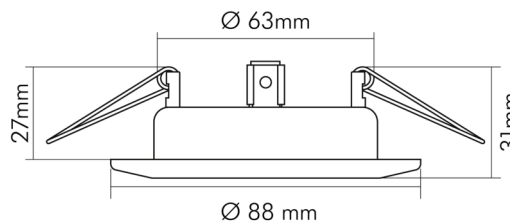

DATENBLATT

D 3830 nickel-gebürstet

Einbauleuchte ohne Sprengring, schwenkbar

Artikelnummer	1760000900
GTIN	4044538007977

LICHTTECHNISCHE EIGENSCHAFTEN

Lichtkegel	engstrahlend 11 - 20°
Bildschirmarbeitsplatztauglich nach EN 12464-1	nein
Lichtverteiler	ohne
Farbe steuerbar (RGB)	nein
Farblich abstimmbare Lichtquelle	nein
Lichtaustritt	direkt
Leuchtmittel	sonstige
Geeignet für Leuchtmittellanzahl	1

ELEKTRISCHE EIGENSCHAFTEN

Lampenleistung	50 W
Fassung	sonstige
Austauschbares Betriebsgerät	ja
Durchgangsverdrahtung möglich	nein
Elektrischer Anschluss mit Stecksystem	nein

SICHERHEITSEIGENSCHAFTEN

Abdeckung der Leuchte mit Wärmedämmmaterial möglich	nein
CE-Kennzeichnung	ja
RoHS	ja
Schutzart	IP20
Schlagfestigkeit	ohne

Stand:
18.11.2022
13:01:00