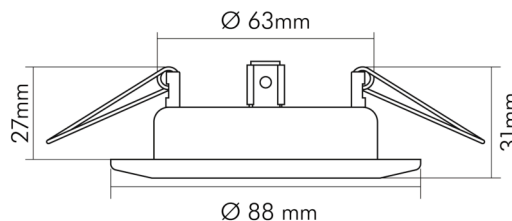

DATENBLATT

D 3830 chrom-matt

Einbauleuchte ohne Sprengring, schwenkbar

Artikelnummer	1760000100
GTIN	4044538007922

LICHTTECHNISCHE EIGENSCHAFTEN

Lichtkegel	engstrahlend 11 - 20°
Bildschirmarbeitsplatztauglich nach EN 12464-1	nein
Lichtverteiler	ohne
Farbe steuerbar (RGB)	nein
Farblich abstimmbare Lichtquelle	nein
Lichtaustritt	direkt
Leuchtmittel	sonstige
Geeignet für Leuchtmittellanzahl	1

ELEKTRISCHE EIGENSCHAFTEN

Lampenleistung	50 W
Fassung	sonstige
Austauschbares Betriebsgerät	ja
Durchgangsverdrahtung möglich	nein
Elektrischer Anschluss mit Stecksystem	nein

SICHERHEITSEIGENSCHAFTEN

Abdeckung der Leuchte mit Wärmedämmmaterial möglich	nein
CE-Kennzeichnung	ja
RoHS	ja
Schutzart	IP20
Schlagfestigkeit	ohne

Stand:
18.11.2022
13:01:00