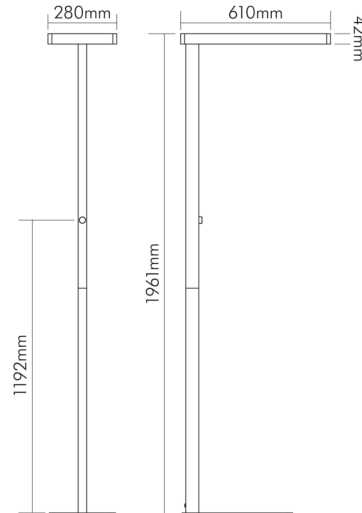

DATENBLATT

LED Büro-Stehleuchte DW-6009 UGR<17 80W 840 dim

LED Büro-Stehleuchte

Artikelnummer	1751326009
GTIN	4044538068435

ENERGIEVERBRAUCHSKENNZEICHNUNG

Energieeffizienzklasse	D
Artikelnummer der Lichtquelle	1751326009
EPREL-Registrierungsnummer	968231

LICHTTECHNISCHE EIGENSCHAFTEN

Lichtquellentyp	NDLS/MLS
Ungebündeltes [NDLS] oder gebündeltes Licht [DLS]	NDLS
Farbtemperatur	4000 K
Lichtfarbe	neutralweiß
LED Effizienz [System]	110 lm/W
Gesamtlichtstrom	8800 lm
Gesamtlichtstrom up	4600 lm
Gesamtlichtstrom down	4200 lm
Nutzlichtstrom [Φuse]	8800 lm
Nutzlichtstrom [Φuse] bezogen auf	Kugel (360°)
Abstrahlwinkel [Halbwertswinkel] unten	90°
Abstrahlwinkel [Halbwertswinkel] oben	110°
Farbabstand [McAdam]	5 SDCM
Farbwiedergabeindex Ra	80
Farbwiedergabeindex R9	14
Farbwertanteil [x]	0,38
Farbwertanteil [y]	0,38

Stand:
18.11.2022
13:01:00