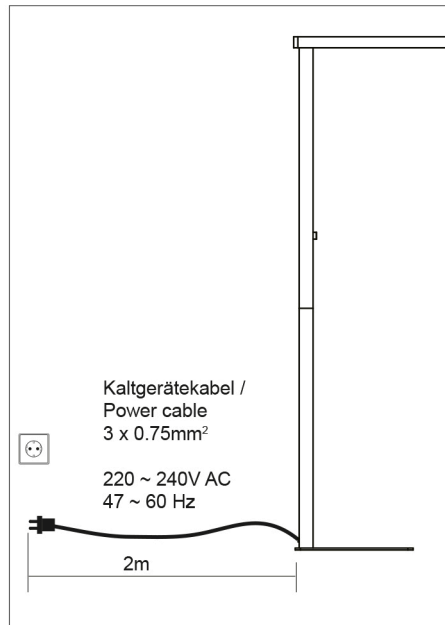

Montagehinweis