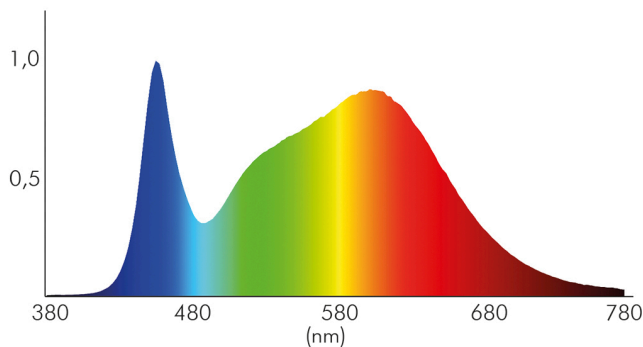

ELEKTRISCHE EIGENSCHAFTEN

Kabellänge	200 cm
Direkt an die Netzspannung [MLS]/Nicht direkt an die Netzspannung angeschlossen [NMLS]	MLS
Energieverbrauch im Betrieb	80 kWh/1000 h
Lampenleistung	80 W
Max. Systemleistung	80 W
Vernetzte Lichtquelle [CLS]	nein
Nennspannung der Leuchte [DC]	200 - 240 V
Nennspannung der Leuchte [AC]	200 - 240 V
Spannungsart	AC/DC
Eingangsfrequenz	47 - 63 Hz
Verschiebungsfaktor	0,95
Leistungsfaktor [bei Vollast]	0,95
Leistungsaufnahme im Bereitschaftszustand [Psb]	0 W
twidth [bei 50% Ispitze]	150 µs
Anzahl am LS B16 [max.]	26
Anzahl am LS C16 [max.]	32
Fassung	ohne
Anschlussart	Kaltgerätekabel
Leiteranzahl primär	3
Austauschbares Betriebsgerät	nein
Dimmbar	ja
Art der Dimmung	Drehschalter

Stand:
18.11.2022
13:01:00