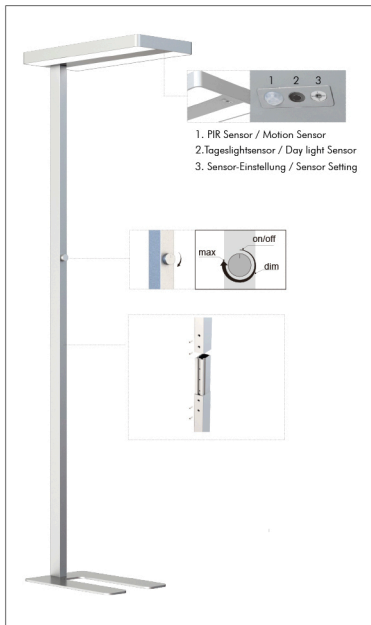

Montagehinweis