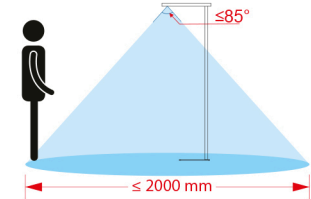

Erfassungsbereich / Detection Area