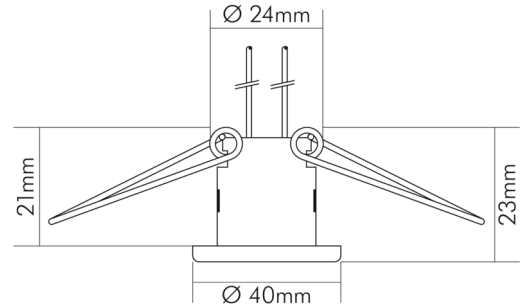

DATENBLATT

C 392 schwarz

Einbauleuchte für Sternenhimmel

Artikelnummer	1751301800
GTIN	4044538007748

LICHTTECHNISCHE EIGENSCHAFTEN

Bildschirmarbeitsplatztauglich nach EN 12464-1	nein
Lichtverteiler	ohne
Farbe steuerbar (RGB)	nein
Farblich abstimmbare Lichtquelle	nein
Lichtverteilung	symmetrisch
Lichtaustritt	direkt
Leuchtmittel	Stiftsockel/LED Stiftsockel
Geeignet für Leuchtmittelanzahl	1

ELEKTRISCHE EIGENSCHAFTEN

Art des Betriebsgerätes	elektronischer Trafo
Lampenleistung	20 W
Spannungsart	AC/DC
Fassung	G4
Anschlussart primär	offene Leitungsenden
Austauschbares Betriebsgerät	ja
Dimmbar	ja
Durchgangsverdrahtung möglich	nein
Nennspannung	11,8 V
Elektrischer Anschluss mit Stecksystem	nein

SICHERHEITSEIGENSCHAFTEN

Eine Haftung für die von uns gelieferte Ware ist jedoch bei Vorliegen von natürlicher Abnutzung, Verschleiß sowie Verbrauch, insbesondere bei Betriebsmitteln LEDs etc. grundsätzlich ausgeschlossen und zwar auch dann, wenn diese bei Lieferung bereits mit der Ware verbunden sind. Angaben zur durchschnittlichen Lebensdauer und Lichtfarben dienen nur der Orientierung, sind unverbindlich und stellen keine Beschaffensvereinbarung dar. Technische und gestalterische Änderungen im Zuge stetiger Produktentwicklungen vorbehalten. nobile AG – Wächtersbacher Str. 78 - 60386 Frankfurt/M. Germany - www.nobile.de

Stand:
18.11.2022
13:01:00