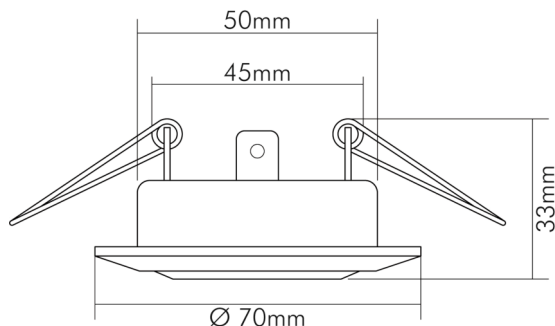

DATENBLATT

C 3840 chrom

Einbauleuchte mit Sprengring, schwenkbar

Artikelnummer	1750700200
GTIN	4044538007489

□

Für Lampenart QR-CB	ja

LICHTTECHNISCHE EIGENSCHAFTEN

Bildschirmarbeitsplatztauglich nach EN 12464-1	nein
Lichtverteiler	ohne
Farbe steuerbar (RGB)	nein
Farblich abstimmbare Lichtquelle	nein
Lichtaustritt	direkt
Leuchtmittel	sonstige
Geeignet für Leuchtmittellanzahl	1

ELEKTRISCHE EIGENSCHAFTEN

Lampenleistung	35 W
Fassung	sonstige
Austauschbares Betriebsgerät	ja
Dimmbar	ja
Durchgangsverdrahtung möglich	nein
Elektrischer Anschluss mit Stecksystem	nein

SICHERHEITSEIGENSCHAFTEN

Abdeckung der Leuchte mit Wärmedämmmaterial möglich	nein
CE-Kennzeichnung	ja

Stand:
18.11.2022
13:01:00