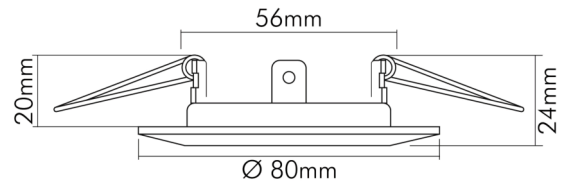

DATENBLATT

C 1830 gold-matt

Einbauleuchte mit Sprengring, feststehend

Artikelnummer	1750358000
GTIN	4044538007441

□

Für Lampenart QR-CBC	ja
----------------------	----

LICHTTECHNISCHE EIGENSCHAFTEN

Bildschirmarbeitsplatztauglich nach EN 12464-1	nein
Lichtverteiler	ohne
Farbe steuerbar (RGB)	nein
Farblich abstimmbare Lichtquelle	nein
Lichtaustritt	direkt
Leuchtmittel	sonstige
Geeignet für Leuchtmittellanzahl	1

Stand:
18.11.2022
13:01:00

Schutzart	IP20
Schlagfestigkeit	ohne
Wärmedämmung-Zeichen	nein
Installation, elektrotechnisches Fachwissen	ja
Abstand zur beleuchteten Fläche	0,5 m
Nur für Innenbereich	ja
Geeignet für Möbeleinbau	nur in Verbindung mit einem LED Leuchtmittel
F-Kennzeichnung	nur in Verbindung mit angeschraubtem Abstandhalter oder einem LED Leuchtmittel
Einbau in isolierte Decken, Brandschutz "F mit Dach"	ja
Einbau an normal entflammaren Materialien	in Verbindung mit einem Halogen-Leuchtmittel nicht geeignet
Hinweis	beim Einbau auf ein Minimum an Konvektion achten und nicht mit Isoliermaterial abdecken

TEMPERATUREIGENSCHAFTEN

Umgebungstemperatur [Ta]	0 - 25 °C
--------------------------	-----------

MABE UND GEWICHT

Durchmesser	80 mm
Höhe	24 mm
Gewicht	65 g
Deckenausschnitt [Durchmesser]	60 mm
Einbautiefe	56,5 mm