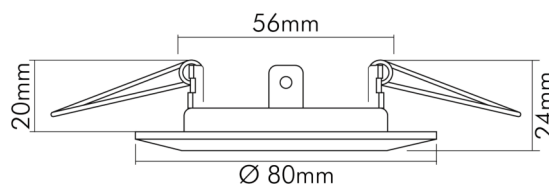

DATENBLATT

C 1830 chrom

Einbauleuchte mit Sprengring, feststehend

Artikelnummer	1750350200
GTIN	4044538007359

□

Für Lampenart QR-CBC	ja

LICHTTECHNISCHE EIGENSCHAFTEN

Bildschirmarbeitsplatztauglich nach EN 12464-1	nein
Lichtverteiler	ohne
Farbe steuerbar (RGB)	nein
Farblich abstimmbare Lichtquelle	nein
Lichtaustritt	direkt
Leuchtmittel	sonstige
Geeignet für Leuchtmittellanzahl	1

ELEKTRISCHE EIGENSCHAFTEN

Lampenleistung	50 W
Fassung	sonstige
Austauschbares Betriebsgerät	ja
Durchgangsverdrahtung möglich	nein
Elektrischer Anschluss mit Stecksystem	nein

SICHERHEITSEIGENSCHAFTEN

Abdeckung der Leuchte mit Wärmedämmmaterial möglich	nein
CE-Kennzeichnung	ja
RoHS	ja

Stand:
18.11.2022
13:01:00