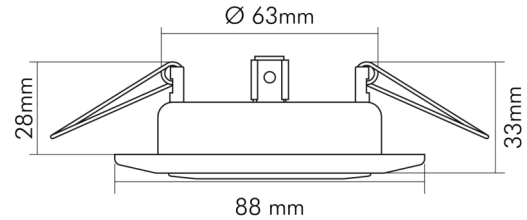

DATENBLATT

C 3830 gold 24 Karat vergoldet

Einbauleuchte mit Sprengring, schwenkbar

Artikelnummer	1750007900
GTIN	4044538007144

□

Für Lampenart QR-CBC	ja

LICHTTECHNISCHE EIGENSCHAFTEN

Bildschirmarbeitsplatztauglich nach EN 12464-1	nein
Lichtverteiler	ohne
Farbe steuerbar (RGB)	nein
Farblich abstimmbare Lichtquelle	nein
Lichtaustritt	direkt
Leuchtmittel	sonstige
Geeignet für Leuchtmittellanzahl	1

ELEKTRISCHE EIGENSCHAFTEN

Lampenleistung	50 W
Fassung	sonstige
Austauschbares Betriebsgerät	ja
Durchgangsverdrahtung möglich	nein
Elektrischer Anschluss mit Stecksystem	nein

SICHERHEITSEIGENSCHAFTEN

Abdeckung der Leuchte mit Wärmedämmmaterial möglich	nein
CE-Kennzeichnung	ja
RoHS	ja

Eine Haftung für die von uns gelieferte Ware ist jedoch bei Vorliegen von natürlicher Abnutzung, Verschleiß sowie Verbrauch, insbesondere bei Betriebsmitteln LEDs etc. grundsätzlich ausgeschlossen und zwar auch dann, wenn diese bei Lieferung bereits mit der Ware verbunden sind. Angaben zur durchschnittlichen Lebensdauer und Lichtfarben dienen nur der Orientierung, sind unverbindlich und stellen keine Beschaffensvereinbarung dar. Technische und gestalterische Änderungen im Zuge stetiger Produktentwicklungen vorbehalten. nobile AG – Wächtersbacher Str. 78 - 60386 Frankfurt/M. Germany - www.nobile.de

Stand:
18.11.2022
13:01:00