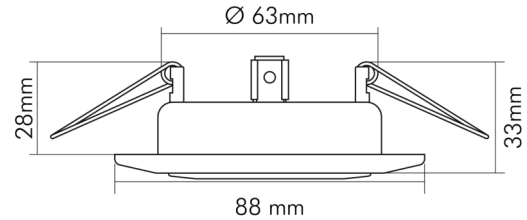

DATENBLATT

C 3830 Edelstahl

Einbauleuchte mit Sprengling, schwenkbar

Artikelnummer	1750001400
GTIN	4044538007106

□

Für Lampenart QR-CBC	ja

LICHTTECHNISCHE EIGENSCHAFTEN

Bildschirmarbeitsplatztauglich nach EN 12464-1	nein
Lichtverteiler	ohne
Farbe steuerbar (RGB)	nein
Farblich abstimmbare Lichtquelle	nein
Lichtaustritt	direkt
Leuchtmittel	sonstige
Geeignet für Leuchtmittellanzahl	1

ELEKTRISCHE EIGENSCHAFTEN

Lampenleistung	50 W
Fassung	sonstige
Austauschbares Betriebsgerät	ja
Durchgangsverdrahtung möglich	nein
Elektrischer Anschluss mit Stecksystem	nein

SICHERHEITSEIGENSCHAFTEN

Abdeckung der Leuchte mit Wärmedämmmaterial möglich	nein
CE-Kennzeichnung	ja
RoHS	ja

Stand:
18.11.2022
13:01:00