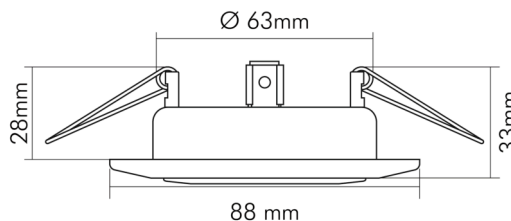

DATENBLATT

C 3830 weiß

Einbauleuchte mit Sprengring, schwenkbar

Artikelnummer	1750001000
GTIN	4044538007069

□

Für Lampenart QR-CBC	ja
----------------------	----

LICHTTECHNISCHE EIGENSCHAFTEN

Bildschirmarbeitsplatztauglich nach EN 12464-1	nein
Lichtverteiler	ohne
Farbe steuerbar (RGB)	nein
Farblich abstimmbare Lichtquelle	nein
Lichtaustritt	direkt
Leuchtmittel	sonstige
Geeignet für Leuchtmittellanzahl	1

Stand:
18.11.2022
13:01:00

Einbauleuchte mit Sprengring, schwenkbar

Schutzart	IP20
Schlagfestigkeit	ohne
Wärmedämmung-Zeichen	ja
Installation, elektrotechnisches Fachwissen	ja
Abstand zur beleuchteten Fläche	0,5 m
Nur für Innenbereich	ja
Geeignet für Möbeleinbau	nur in Verbindung mit einem LED Leuchtmittel
F-Kennzeichnung	nur in Verbindung mit angeschraubtem Abstandhalter oder einem LED Leuchtmittel
Einbau in isolierte Decken, Brandschutz "F mit Dach"	ja
Einbau an normal entflammaren Materialien	in Verbindung mit einem Halogen-Leuchtmittel nicht geeignet
Hinweis	beim Einbau auf ein Minimum an Konvektion achten und nicht mit Isoliermaterial abdecken

TEMPERATUREIGENSCHAFTEN

Umgebungstemperatur [Ta]	0 - 25 °C
--------------------------	-----------

MABE UND GEWICHT

Durchmesser	88 mm
Höhe	33 mm
Gewicht	160 g
Deckenausschnitt [Durchmesser]	68 mm
Einbautiefe	53,5 mm