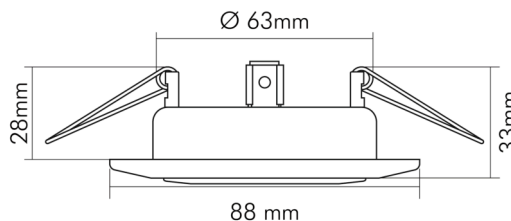

DATENBLATT

C 3830 chrom

Einbauleuchte mit Sprengling, schwenkbar

Artikelnummer	1750000200
GTIN	4044538006994

□

Für Lampenart QR-CBC	ja

LICHTTECHNISCHE EIGENSCHAFTEN

Bildschirmarbeitsplatztauglich nach EN 12464-1	nein
Lichtverteiler	ohne
Farbe steuerbar (RGB)	nein
Farblich abstimmbare Lichtquelle	nein
Lichtaustritt	direkt
Leuchtmittel	sonstige
Geeignet für Leuchtmittellanzahl	1

ELEKTRISCHE EIGENSCHAFTEN

Lampenleistung	50 W
Fassung	sonstige
Austauschbares Betriebsgerät	ja
Durchgangsverdrahtung möglich	nein
Elektrischer Anschluss mit Stecksystem	nein

SICHERHEITSEIGENSCHAFTEN

Abdeckung der Leuchte mit Wärmedämmmaterial möglich	nein
CE-Kennzeichnung	ja
RoHS	ja

Stand:
18.11.2022
13:01:00