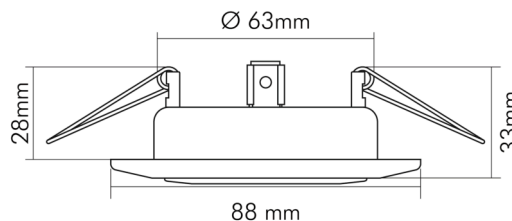

DATENBLATT

C 3830 chrom-matt

Einbauleuchte mit Sprengring, schwenkbar

Artikelnummer	1750000100
GTIN	4044538006987

□

Für Lampenart QR-CBC	ja

LICHTTECHNISCHE EIGENSCHAFTEN

Bildschirmarbeitsplatztauglich nach EN 12464-1	nein
Lichtverteiler	ohne
Farbe steuerbar (RGB)	nein
Farblich abstimmbare Lichtquelle	nein
Lichtaustritt	direkt
Leuchtmittel	sonstige
Geeignet für Leuchtmittellanzahl	1

ELEKTRISCHE EIGENSCHAFTEN

Lampenleistung	50 W
Fassung	sonstige
Austauschbares Betriebsgerät	ja
Durchgangsverdrahtung möglich	nein
Elektrischer Anschluss mit Stecksystem	nein

SICHERHEITSEIGENSCHAFTEN

Abdeckung der Leuchte mit Wärmedämmmaterial möglich	nein
CE-Kennzeichnung	ja
RoHS	ja

Stand:
18.11.2022
13:01:00