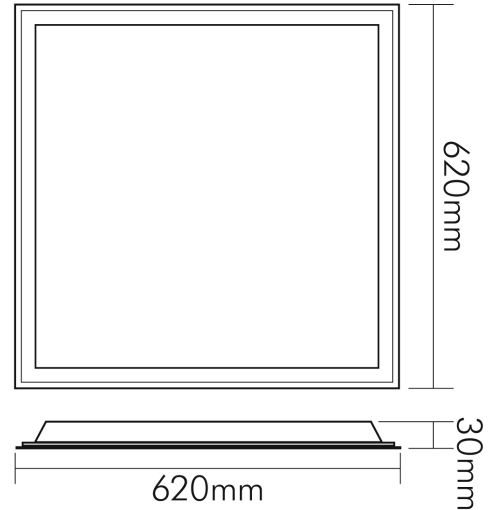

DATENBLATT

LED Panel Backlight 62S UGR19 weiß 30W 840 n. dim

LED Panel Backlight

Artikelnummer	1590461417
GTIN	4044538071541

ENERGIEVERBRAUCHSKENNZEICHNUNG

Energieeffizienzklasse	D
Artikelnummer der Lichtquelle	1590461117
EPREL-Registrierungsnummer	936465

LICHTTECHNISCHE EIGENSCHAFTEN

Lichtkegel	freistrahlend/diffus
Lichtquellentyp	DLS/NMLS
Ungebündeltes [NDLS] oder gebündeltes Licht [DLS]	DLS
Farbtemperatur	4000 K
LED Effizienz	132 lm/W
LED Effizienz [System]	125 lm/W
Gesamtlichtstrom	4500 lm
Nutzlichtstrom [Φ_{use}]	4000 lm
Nutzlichtstrom [Φ_{use}] bezogen auf	schmalem Kegel (90°)
Ausstrahlwinkel	85°
Farbabstand [McAdam]	3 SDCM
Farbwiedergabeindex Ra	80
Farbwiedergabeindex R9	4
Farbwertanteil [x]	0,38
Farbwertanteil [y]	0,38
Blendungsbegrenzung [UGR]	19
Blendungsbegrenzung [UGR] längs	18,3

Stand:
18.11.2022
13:01:00