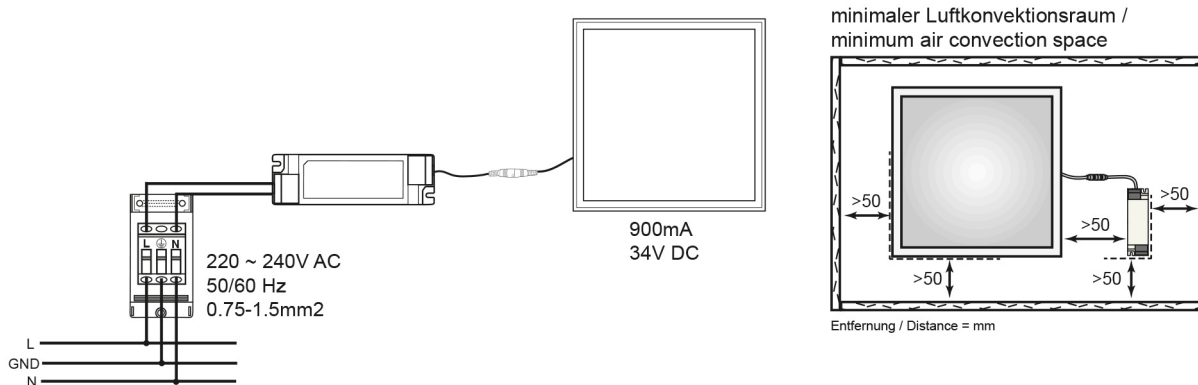

Montagehinweis

TEMPERATUREIGENSCHAFTEN

Umgebungstemperatur [Ta]	0 - 45 °C

MAßE UND GEWICHT

Länge	620 mm
Breite	620 mm
Höhe	30 mm
Gewicht	1950 g
Lichtaustrittsöffnung [Länge]	555 mm
Lichtaustrittsöffnung [Breite]	555 mm
Einbaulänge (Einlegeleuchte)	602 mm
Einbaubreite (Einlegeleuchte)	602 mm

MATERIAL UND FARBE

Werkstoff	Aluminium weiß lackiert/PMMA-Microprismenscheibe
Farbe	weiß

SONSTIGE EIGENSCHAFTEN

Art der Leuchte	Prismenleuchte
Montageart	sonstige
Geeignet für Allgemeinbeleuchtung	ja
Geeignet für Wandeinbau	nein
Geeignet für Wandmontage	nein
Geeignet für Pendelaufhängung	nein

Stand:
18.11.2022
13:01:00