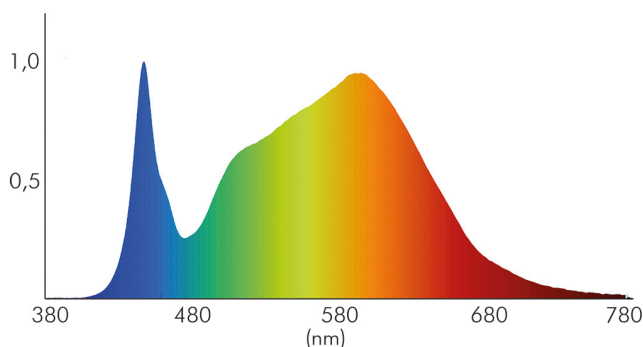

LED Panel Backlight 62S UGR19 weiß 30W 840 n. dim

LED Panel Backlight

Blendungsbegrenzung [UGR] quer	18,2
Bildschirmarbeitsplatztauglich nach EN 12464-1	ja
Leuchtdichte $y \geq 65^\circ$	$\leq 3000 \text{ cd/m}^2$
Spitzen-Lichtstärke	1914 cd
Lichtverteiler	Diffusorlinse/-optik/-panel
L80B10 - Lebensdauer bei 25 °C	60000 h
L70B50 - Lebensdauer bei 25°C	50000 h
Lichtstromrückgang bei mittl. Nutzungsdauer 50.000 h bei 25 °C Umgebungstemperatur	70 %
Ausfallrate bei mittl. Nutzungsdauer von 50.000 h bei 25 °C Umgebungstemperatur	50 %
Lebensdauerfaktor	0,9
Lichtstromerhalt	0,96
Verwendete Beleuchtungstechnologie	LED
Farbe steuerbar (RGB)	nein
Blendschutzschild	nein
Hülle	keine Hülle
Farblich abstimmbare Lichtquelle	nein
Konstant-Lichtstrom-Regelung	nein
Lichtquelle mit hoher Leuchtdichte	nein
Lichtverteilung	symmetrisch
Lichtaustritt	direkt
Leuchtmittel	SMD-LED
Geeignet für Leuchtmittellanzahl	1

Spektrale Strahlungsverteilung (250..800 nm) - Diagramm

ELEKTRISCHE EIGENSCHAFTEN

Stand:
18.11.2022
13:01:00