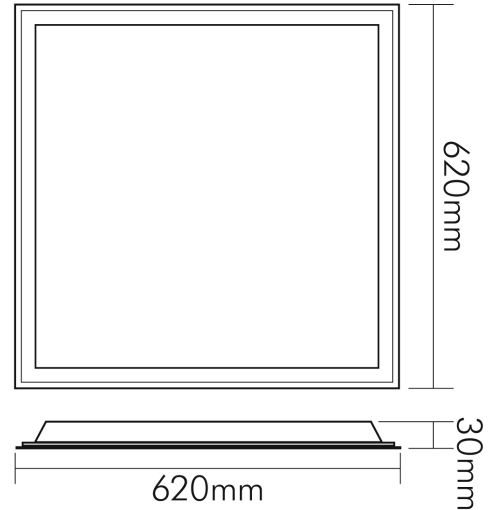

DATENBLATT

LED Panel Backlight 62S UGR19 weiß 30W 830 n. dim

LED Panel Backlight

Artikelnummer	1590461317
GTIN	4044538071527

ENERGIEVERBRAUCHSKENNZEICHNUNG

Energieeffizienzklasse	E
Artikelnummer der Lichtquelle	1590461217
EPREL-Registrierungsnummer	936464

LICHTTECHNISCHE EIGENSCHAFTEN

Lichtkegel	freistrahlend/diffus
Lichtquellentyp	DLS/NMLS
Ungebündeltes [NDLS] oder gebündeltes Licht [DLS]	DLS
Farbtemperatur	3000 K
LED Effizienz	120 lm/W
LED Effizienz [System]	113 lm/W
Gesamtlichtstrom	4100 lm
Nutzlichtstrom [Φ_{use}]	3600 lm
Nutzlichtstrom [Φ_{use}] bezogen auf	schmalem Kegel (90°)
Ausstrahlwinkel	85°
Farbabstand [McAdam]	3 SDCM
Farbwiedergabeindex Ra	80
Farbwiedergabeindex R9	7
Farbwertanteil [x]	0,436
Farbwertanteil [y]	0,404
Blendungsbegrenzung [UGR]	19
Blendungsbegrenzung [UGR] längs	18

Stand:
18.11.2022
13:01:00