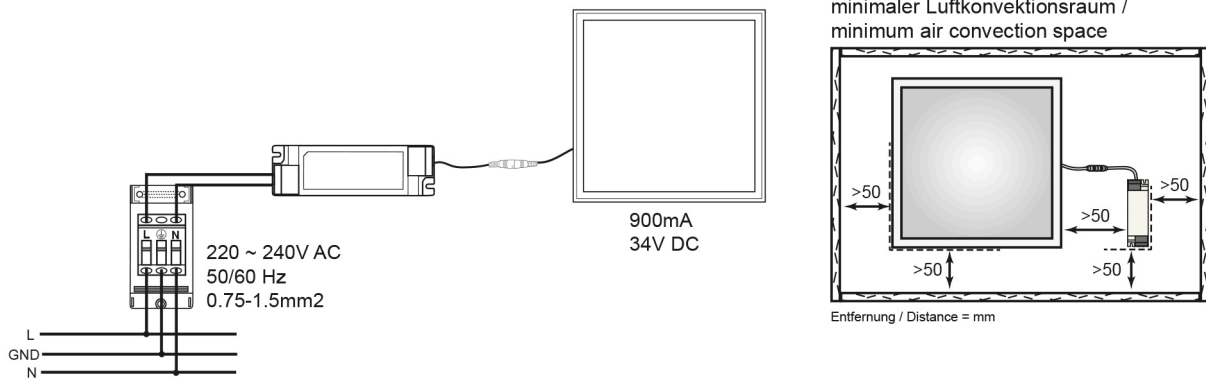

Montagehinweis

TEMPERATUREIGENSCHAFTEN

Umgebungstemperatur [Ta]	0 - 45 °C

MAßE UND GEWICHT

Länge	620 mm
Breite	620 mm
Höhe	30 mm
Gewicht	1950 g
Lichtaustrittsöffnung [Länge]	555 mm
Lichtaustrittsöffnung [Breite]	555 mm
Einbaulänge (Einlegeleuchte)	602 mm
Einbaubreite (Einlegeleuchte)	602 mm

MATERIAL UND FARBE

Werkstoff	Aluminium weiß lackiert/PMMA-Microprismenscheibe
Farbe	weiß

SONSTIGE EIGENSCHAFTEN

Art der Leuchte	Prismenleuchte
Montageart	sonstige
Geeignet für Allgemeinbeleuchtung	ja
Geeignet für Wandeinbau	nein
Geeignet für Wandmontage	nein
Geeignet für Pendelaufhängung	nein

Stand:
18.11.2022
13:01:00