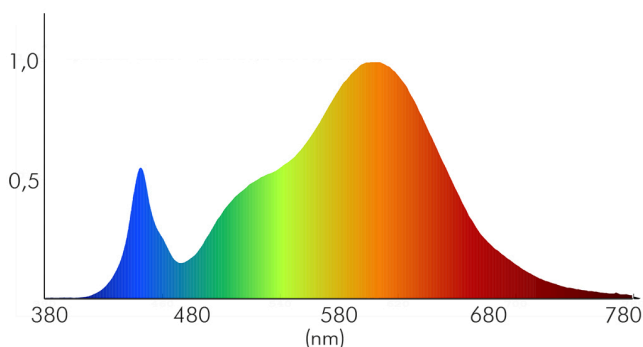

LED Panel Backlight 62S UGR19 weiß 30W 830 n. dim

LED Panel Backlight

Blendungsbegrenzung [UGR] quer	18
Bildschirmarbeitsplatztauglich nach EN 12464-1	ja
Leuchtendichte $y \geq 65^\circ$	$\leq 3000 \text{ cd/m}^2$
Spitzen-Lichtstärke	1839 cd
Lichtverteiler	Diffusorlinse/-optik/-panel
L80B10 - Lebensdauer bei 25 °C	60000 h
L70B50 - Lebensdauer bei 25°C	50000 h
Lichtstromrückgang bei mittl. Nutzungsdauer 50.000 h bei 25 °C Umgebungstemperatur	70 %
Ausfallrate bei mittl. Nutzungsdauer von 50.000 h bei 25 °C Umgebungstemperatur	50 %
Lebensdauerfaktor	0,9
Lichtstromerhalt	0,96
Verwendete Beleuchtungstechnologie	LED
Farbe steuerbar (RGB)	nein
Blendschutzschild	nein
Hülle	keine Hülle
Farblich abstimmbare Lichtquelle	nein
Konstant-Lichtstrom-Regelung	nein
Lichtquelle mit hoher Leuchtdichte	nein
Lichtverteilung	symmetrisch
Lichtaustritt	direkt
Leuchtmittel	SMD-LED
Geeignet für Leuchtmittellanzahl	1

Spektrale Strahlungsverteilung (250..800 nm) - Diagramm

ELEKTRISCHE EIGENSCHAFTEN

Stand:
18.11.2022
13:01:00