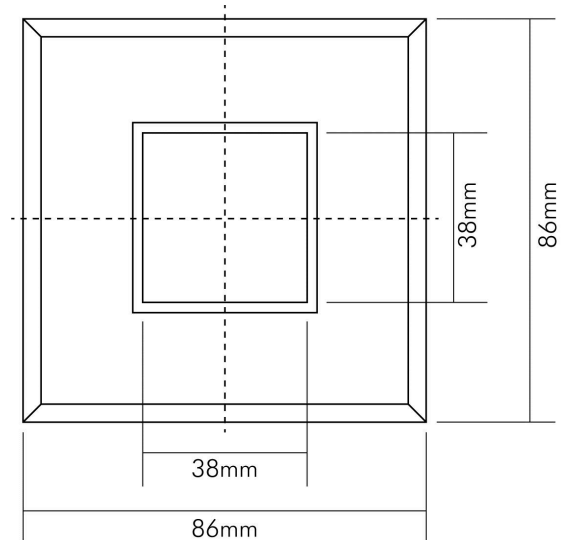

DATENBLATT

WT 50 Q chrom

Einbauleuchte in höherer Schutzart

Artikelnummer	1586500201
GTIN	4044538028613

LICHTTECHNISCHE EIGENSCHAFTEN

Bildschirmarbeitsplatztauglich nach EN 12464-1	nein
Lichtverteiler	Diffusorlinse/-optik/-panel
Farbe steuerbar (RGB)	nein
Farblich abstimmbare Lichtquelle	nein
Lichtaustritt	direkt
Leuchtmittel	sonstige
Geeignet für Leuchtmittellanzahl	1

ELEKTRISCHE EIGENSCHAFTEN

Lampenleistung	50 W
Fassung	sonstige
Austauschbares Betriebsgerät	ja
Durchgangsverdrahtung möglich	nein
Max. Lampenleistung	50 W
Elektrischer Anschluss mit Stecksystem	nein

SICHERHEITSEIGENSCHAFTEN

CE-Kennzeichnung	ja
RoHS	ja
Schutzart	IP65 frontseitig
Schlagfestigkeit	IK00
Installation, elektrotechnisches Fachwissen	ja

Eine Haftung für die von uns gelieferte Ware ist jedoch bei Vorliegen von natürlicher Abnutzung, Verschleiß sowie Verbrauch, insbesondere bei Betriebsmitteln LEDs etc. grundsätzlich ausgeschlossen und zwar auch dann, wenn diese bei Lieferung bereits mit der Ware verbunden sind. Angaben zur durchschnittlichen Lebensdauer und Lichtfarben dienen nur der Orientierung, sind unverbindlich und stellen keine Beschaffenheitsvereinbarung dar. Technische und gestalterische Änderungen im Zuge stetiger Produktentwicklungen vorbehalten. nobile AG – Wächtersbacher Str. 78 - 60386 Frankfurt/M. Germany - www.nobile.de

Stand:
18.11.2022
13:01:00