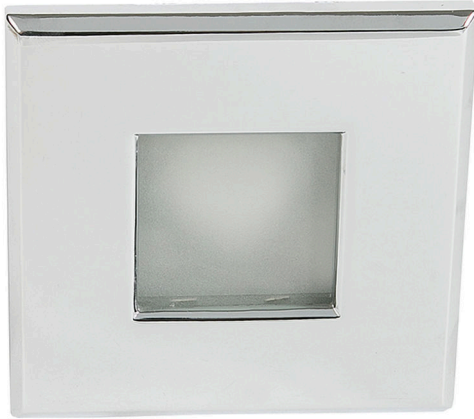

## WT 50 Q chrom

Einbauleuchte in höherer Schutzart

|               |               |
|---------------|---------------|
| Artikelnummer | 1586500201    |
| GTIN          | 4044538028613 |