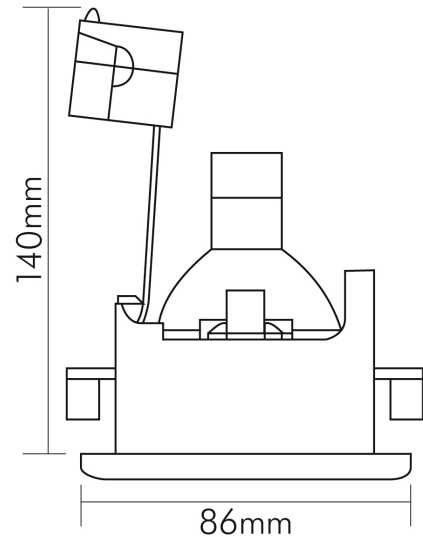

DATENBLATT

WT 50 R chrom-matt

Einbauleuchte in höherer Schutzart

Artikelnummer	1586000101
GTIN	4044538028538

LICHTTECHNISCHE EIGENSCHAFTEN

Bildschirmarbeitsplatztauglich nach EN 12464-1	nein
Lichtverteiler	Diffusorlinse/-optik/-panel
Farbe steuerbar (RGB)	nein
Farblich abstimmbare Lichtquelle	nein
Lichtaustritt	direkt
Leuchtmittel	sonstige
Geeignet für Leuchtmittellanzahl	1

ELEKTRISCHE EIGENSCHAFTEN

Lampenleistung	50 W
Fassung	sonstige
Austauschbares Betriebsgerät	ja
Durchgangsverdrahtung möglich	nein
Max. Lampenleistung	50 W
Elektrischer Anschluss mit Stecksystem	nein

SICHERHEITSEIGENSCHAFTEN

CE-Kennzeichnung	ja
RoHS	ja
Schutzart	IP65 frontseitig
Schlagfestigkeit	IK00
Installation, elektrotechnisches Fachwissen	ja

Stand:
18.11.2022
13:01:00