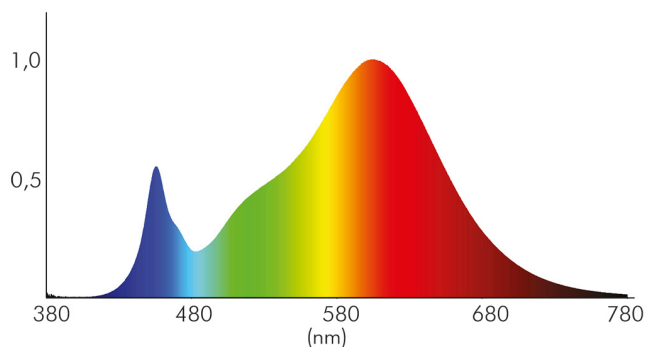

LED Coupole 200 R 15W weiß-matt 830 350mA

LED Coupole 200 R

Lichtstromrückgang bei mittl. Nutzungsdauer 50.000 h bei 25 °C Umgebungstemperatur	80 %
Ausfallrate bei mittl. Nutzungsdauer von 50.000 h bei 25 °C Umgebungstemperatur	10 %
Lebensdauerfaktor	0,9
Lichtstromerhalt	0,96
Verwendete Beleuchtungstechnologie	LED
Farbe steuerbar (RGB)	nein
Blendschutzschild	nein
Hülle	keine Hülle
Farblich abstimmbare Lichtquelle	nein
Konstant-Lichtstrom-Regelung	nein
Lichtquelle austauschbar	nein
Lichtquelle mit hoher Leuchtdichte	nein
Lichtverteilung	symmetrisch
Lichtaustritt	direkt
Leuchtmittel	SMD-LED
Geeignet für Leuchtmittelanzahl	1

Spektrale Strahlungsverteilung (250..800 nm) - Diagramm

ELEKTRISCHE EIGENSCHAFTEN

Direkt an die Netzspannung [MLS]/Nicht direkt an die Netzspannung angeschlossen [NMLS]	NMLS
Art des Betriebsgerätes	LED Betriebsgerät
Energieverbrauch im Betrieb	15 kWh/1000 h
Lampenleistung	15 W
Vernetzte Lichtquelle [CLS]	nein

Stand:
18.11.2022
13:01:00