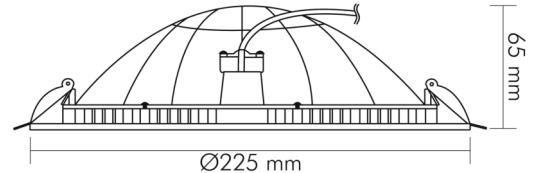

DATENBLATT

LED Coupole 200 R 15W weiß-matt 830 350mA

LED Coupole 200 R

Artikelnummer	1582001012
GTIN	4044538066073

ENERGIEVERBRAUCHSKENNZEICHNUNG

Energieeffizienzklasse	E
Artikelnummer der Lichtquelle	1582003011

TEMPERATUREIGENSCHAFTEN

Umgebungstemperatur [Ta]	0 - 25 °C
--------------------------	-----------

MAßE UND GEWICHT

Durchmesser	225 mm
Höhe	65 mm
Gewicht	370 g
Deckenausschnitt [Durchmesser]	205 mm
Einbautiefe	65 mm
Lichtaustrittsöffnung	170 mm