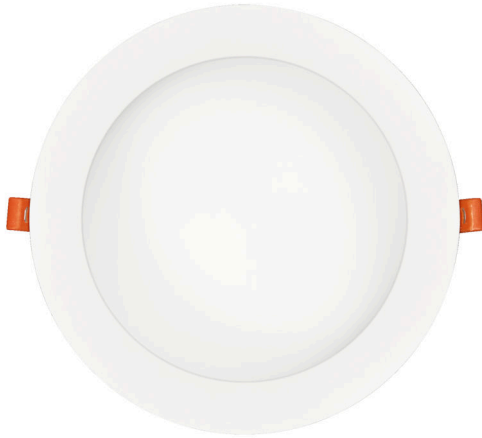

DATENBLATT

LED Coupole 200 R 15W weiß-matt 830 350mA

LED Coupole 200 R

Artikelnummer	1582001012
GTIN	4044538066073

ENERGIEVERBRAUCHSKENNZEICHNUNG

Energieeffizienzklasse	E
Artikelnummer der Lichtquelle	1582003011

LICHTTECHNISCHE EIGENSCHAFTEN

Lichtkegel	extrem breitstrahlend >80°
Lichtquellentyp	DLS/NMLS
Ungebündeltes [NDLS] oder gebündeltes Licht [DLS]	NDLS
Farbtemperatur	3000 K
Lichtfarbe	warmweiß
Gesamtlichtstrom	1580 lm
Nutzlichtstrom [Φuse]	1580 lm
Ausstrahlwinkel	120°
Farbabstand [McAdam]	3 SDCM
Farbwiedergabeindex Ra	80
Farbwiedergabeindex R9	8
Farbwertanteil [x]	0,44
Farbwertanteil [y]	0,403
Bildschirmarbeitsplatztauglich nach EN 12464-1	nein
Spitzen-Lichtstärke	431 cd
Lichtverteiler	Diffusorlinse/-optik/-panel
L80B10 - Lebensdauer bei 25 °C	50000 h
L70B50 - Lebensdauer bei 25°C	50000 h

Stand:
18.11.2022
13:01:00

LED Coupole 200 R 15W weiß-matt 830 350mA

LED Coupole 200 R

Lichtstromrückgang bei mittl. Nutzungsdauer 50.000 h bei 25 °C Umgebungstemperatur	80 %
Ausfallrate bei mittl. Nutzungsdauer von 50.000 h bei 25 °C Umgebungstemperatur	10 %
Lebensdauerfaktor	0,9
Lichtstromerhalt	0,96
Verwendete Beleuchtungstechnologie	LED
Farbe steuerbar (RGB)	nein
Blendschutzschild	nein
Hülle	keine Hülle
Farblich abstimmbare Lichtquelle	nein
Konstant-Lichtstrom-Regelung	nein
Lichtquelle austauschbar	nein
Lichtquelle mit hoher Leuchtdichte	nein
Lichtverteilung	symmetrisch
Lichtaustritt	direkt
Leuchtmittel	SMD-LED
Geeignet für Leuchtmittelanzahl	1