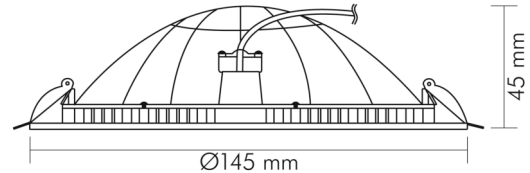

DATENBLATT

LED Coupole 135 R 8W weiß-matt 830 350mA

LED Coupole 135 R

nobile

Artikelnummer	1581351012
GTIN	4044538066035

ENERGIEVERBRAUCHSKENNZEICHNUNG

Energieeffizienzklasse	E
Artikelnummer der Lichtquelle	1581353012
EPREL-Registrierungsnummer	1244930

LICHTTECHNISCHE EIGENSCHAFTEN

Lichtkegel	extrem breitstrahlend >80°
Farbtemperatur	3000 K
Lichtfarbe	warmweiß
Gesamtlichtstrom	680 lm
Ausstrahlwinkel	120°
Farbabstand [McAdam]	3 SDCM
Farbwiedergabeindex Ra	80
Farbwiedergabeindex R9	6
Bildschirmarbeitsplatztauglich nach EN 12464-1	nein
Spitzen-Lichtstärke	180 cd
Lichtverteiler	Diffusorlinse/-optik/-panel
L80B10 - Lebensdauer bei 25 °C	50000 h
L70B50 - Lebensdauer bei 25°C	50000 h
Lichtstromrückgang bei mittl. Nutzungsdauer 50.000 h bei 25 °C Umgebungstemperatur	80 %
Ausfallrate bei mittl. Nutzungsdauer von 50.000 h bei 25 °C Umgebungstemperatur	10 %

Eine Haftung für die von uns gelieferte Ware ist jedoch bei Vorliegen von natürlicher Abnutzung, Verschleiß sowie Verbrauch, insbesondere bei Betriebsmitteln LEDs etc. grundsätzlich ausgeschlossen und zwar auch dann, wenn diese bei Lieferung bereits mit der Ware verbunden sind. Angaben zur durchschnittlichen Lebensdauer und Lichtfarben dienen nur der Orientierung, sind unverbindlich und stellen keine Beschaffensvereinbarung dar. Technische und gestalterische Änderungen im Zuge stetiger Produktentwicklungen vorbehalten. nobile AG – Wächtersbacher Str. 78 - 60386 Frankfurt/M. Germany - www.nobile.de

Stand:
18.11.2022
13:01:00