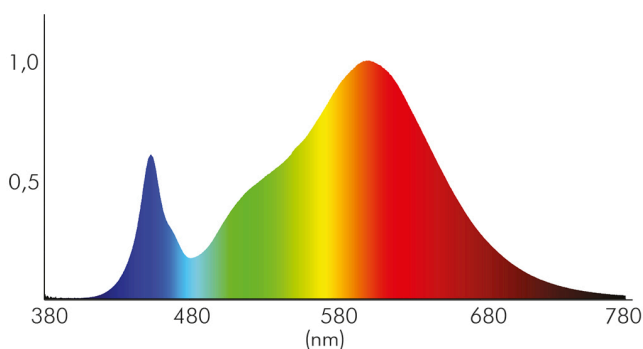

Farbe steuerbar (RGB)	nein
Hülle	keine Hülle
Farblich abstimmbare Lichtquelle	nein
Konstant-Lichtstrom-Regelung	nein
Lichtverteilung	symmetrisch
Lichtaustritt	direkt
Leuchtmittel	SMD-LED
Geeignet für Leuchtmittelanzahl	1

Spektrale Strahlungsverteilung (250..800 nm) - Diagramm

ELEKTRISCHE EIGENSCHAFTEN

Art des Betriebsgerätes	LED Betriebsgerät
Lampenleistung	8 W
Nennspannung der Leuchte [DC]	24 V
Konstantstrom	350 mA
Fassung	sonstige
Anschlussart	CCV Stecker (+ Buchse mit offenen Kabelenden)
Dimmbar	ja
Art der Dimmung	Betriebsgerätabhängig
Durchgangsverdrahtung möglich	ja
Elektrischer Anschluss mit Stecksystem	ja

SICHERHEITSEIGENSCHAFTEN

Abdeckung der Leuchte mit Wärmedämmmaterial möglich	nein
CE-Kennzeichnung	ja
RoHS	ja

Stand:
18.11.2022
13:01:00