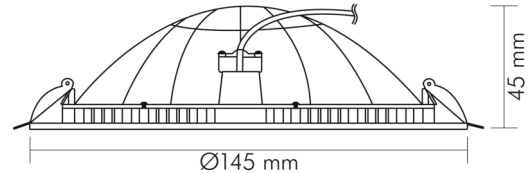

DATENBLATT

LED Coupole 135 R 8W weiß-matt 840 350mA

LED Coupole 135 R

nobile

Artikelnummer	1581351011
GTIN	4044538066042

ENERGIEVERBRAUCHSKENNZEICHNUNG

Energieeffizienzklasse	E
Artikelnummer der Lichtquelle	1581353011
EPREL-Registrierungsnummer	1244929

LICHTTECHNISCHE EIGENSCHAFTEN

Lichtkegel	extrem breitstrahlend >80°
Farbtemperatur	4000 K
Lichtfarbe	neutralweiß
Gesamtlichtstrom	700 lm
Ausstrahlwinkel	120°
Farbabstand [McAdam]	3 SDCM
Farbwiedergabeindex Ra	80
Farbwiedergabeindex R9	9
Bildschirmarbeitsplatztauglich nach EN 12464-1	nein
Spitzen-Lichtstärke	180 cd
Lichtverteiler	Diffusorlinse/-optik/-panel
L80B10 - Lebensdauer bei 25 °C	50000 h
L70B50 - Lebensdauer bei 25°C	50000 h
Lichtstromrückgang bei mittl. Nutzungsdauer 50.000 h bei 25 °C Umgebungstemperatur	80 %
Ausfallrate bei mittl. Nutzungsdauer von 50.000 h bei 25 °C Umgebungstemperatur	10 %

Eine Haftung für die von uns gelieferte Ware ist jedoch bei Vorliegen von natürlicher Abnutzung, Verschleiß sowie Verbrauch, insbesondere bei Betriebsmitteln LEDs etc. grundsätzlich ausgeschlossen und zwar auch dann, wenn diese bei Lieferung bereits mit der Ware verbunden sind. Angaben zur durchschnittlichen Lebensdauer und Lichtfarben dienen nur der Orientierung, sind unverbindlich und stellen keine Beschaffensvereinbarung dar. Technische und gestalterische Änderungen im Zuge stetiger Produktentwicklungen vorbehalten. nobile AG – Wächtersbacher Str. 78 - 60386 Frankfurt/M. Germany - www.nobile.de

Stand:
18.11.2022
13:01:00