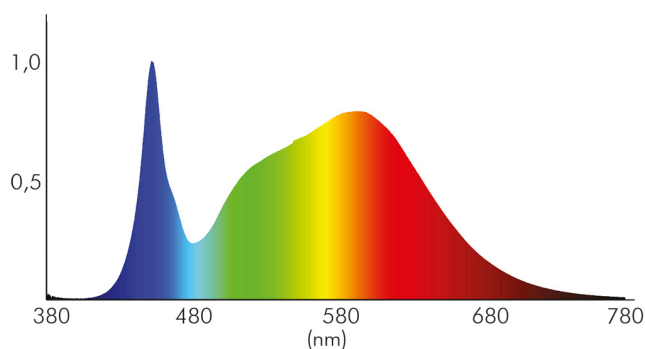

Farbe steuerbar (RGB)	nein
Hülle	keine Hülle
Farblich abstimmbare Lichtquelle	nein
Konstant-Lichtstrom-Regelung	nein
Lichtverteilung	symmetrisch
Lichtaustritt	direkt
Leuchtmittel	SMD-LED
Geeignet für Leuchtmittelanzahl	1

Spektrale Strahlungsverteilung (250..800 nm) - Diagramm

ELEKTRISCHE EIGENSCHAFTEN

Art des Betriebsgerätes	LED Betriebsgerät
Lampenleistung	8 W
Nennspannung der Leuchte [DC]	24 V
Konstantstrom	350 mA
Fassung	sonstige
Anschlussart	CCV Stecker (+ Buchse mit offenen Kabelenden)
Dimmbar	ja
Art der Dimmung	Betriebsgerätabhängig
Durchgangsverdrahtung möglich	ja
Elektrischer Anschluss mit Stecksystem	ja

SICHERHEITSEIGENSCHAFTEN

Abdeckung der Leuchte mit Wärmedämmmaterial möglich	nein
CE-Kennzeichnung	ja
RoHS	ja

Stand:
18.11.2022
13:01:00