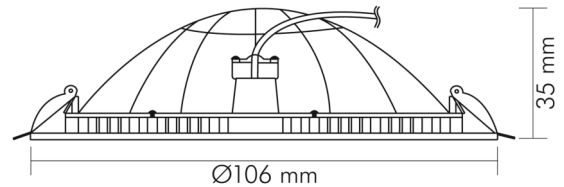

DATENBLATT

LED Coupole 95 R 5W weiß-matt 840 350mA

LED Coupole 95 R

Artikelnummer	1581101011
GTIN	4044538067353

ENERGIEVERBRAUCHSKENNZEICHNUNG

Energieeffizienzklasse	E
Artikelnummer der Lichtquelle	1581103011
EPREL-Registrierungsnummer	1244927

LICHTTECHNISCHE EIGENSCHAFTEN

Lichtkegel	extrem breitstrahlend >80°
Farbtemperatur	4000 K
Lichtfarbe	neutralweiß
Gesamtlichtstrom	370 lm
Ausstrahlwinkel	120°
Farbabstand [McAdam]	3 SDCM
Farbwiedergabeindex Ra	80
Farbwiedergabeindex R9	15
Bildschirmarbeitsplatztauglich nach EN 12464-1	nein
Spitzen-Lichtstärke	100 cd
Lichtverteiler	Diffusorlinse/-optik/-panel
L80B10 - Lebensdauer bei 25 °C	50000 h
L70B50 - Lebensdauer bei 25°C	50000 h
Lichtstromrückgang bei mittl. Nutzungsdauer 50.000 h bei 25 °C Umgebungstemperatur	80 %
Ausfallrate bei mittl. Nutzungsdauer von 50.000 h bei 25 °C Umgebungstemperatur	10 %

Eine Haftung für die von uns gelieferte Ware ist jedoch bei Vorliegen von natürlicher Abnutzung, Verschleiß sowie Verbrauch, insbesondere bei Betriebsmitteln LEDs etc. grundsätzlich ausgeschlossen und zwar auch dann, wenn diese bei Lieferung bereits mit der Ware verbunden sind. Angaben zur durchschnittlichen Lebensdauer und Lichtfarben dienen nur der Orientierung, sind unverbindlich und stellen keine Beschaffenheitsvereinbarung dar. Technische und gestalterische Änderungen im Zuge stetiger Produktentwicklungen vorbehalten. nobile AG – Wächtersbacher Str. 78 - 60386 Frankfurt/M. Germany - www.nobile.de

Stand:
18.11.2022
13:01:00