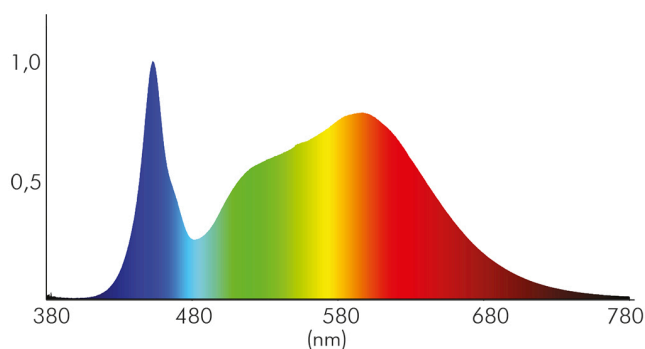

Farbe steuerbar (RGB)	nein
Hülle	keine Hülle
Farblich abstimmbare Lichtquelle	nein
Konstant-Lichtstrom-Regelung	nein
Lichtverteilung	symmetrisch
Lichtaustritt	direkt
Leuchtmittel	SMD-LED
Geeignet für Leuchtmittelanzahl	1

Spektrale Strahlungsverteilung (250..800 nm) - Diagramm

ELEKTRISCHE EIGENSCHAFTEN

Art des Betriebsgerätes	LED Betriebsgerät
Lampenleistung	5 W
Nennspannung der Leuchte [DC]	14 V
Konstantstrom	350 mA
Anschlussart	CCV Stecker (+ Buchse mit offenen Kabelenden)
Dimmbar	ja
Art der Dimmung	Betriebsgerätabhängig
Durchgangsverdrahtung möglich	ja
Elektrischer Anschluss mit Stecksystem	ja

SICHERHEITSEIGENSCHAFTEN

Abdeckung der Leuchte mit Wärmedämmmaterial möglich	nein
CE-Kennzeichnung	ja
RoHS	ja
Schutzklasse	III

Stand:
18.11.2022
13:01:00