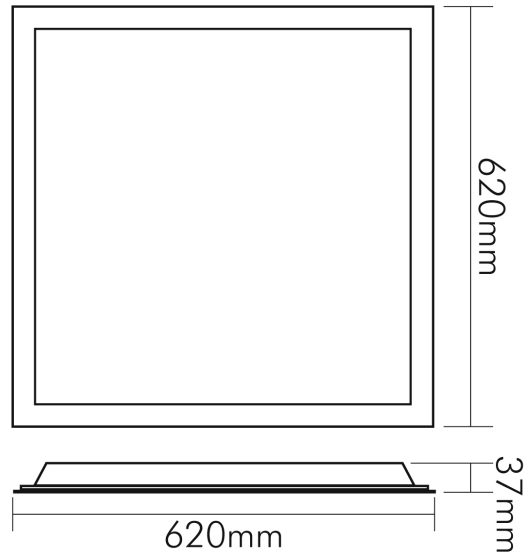

DATENBLATT

LED Panel Backlight 62 UGR<19 weiß 38W 840 1050mA

LED Panel Backlight

nobile

Artikelnummer	1580461117
GTIN	4044538067803

ENERGIEVERBRAUCHSKENNZEICHNUNG

Energieeffizienzklasse	F
Artikelnummer der Lichtquelle	1580461117
EPREL-Registrierungsnummer	946978

TEMPERATUREIGENSCHAFTEN

Umgebungstemperatur [Ta]	0 - 40 °C
--------------------------	-----------

MAßE UND GEWICHT

Länge	620 mm
Breite	620 mm
Höhe	37 mm
Gewicht	1850 g
Einbaulänge (Einlegeleuchte)	600 mm

Stand:
18.11.2022
13:01:00

DATENBLATT

LED Panel Backlight 62 UGR<19 weiß 38W 840 1050mA

LED Panel Backlight

Einbaubreite (Einlegeleuchte)	600 mm
Lichtaustrittsöffnung	554 mm

MATERIAL UND FARBE

Werkstoff	Aluminium weiß lackiert/PMMA-Microprismenscheibe
Farbe	weiß