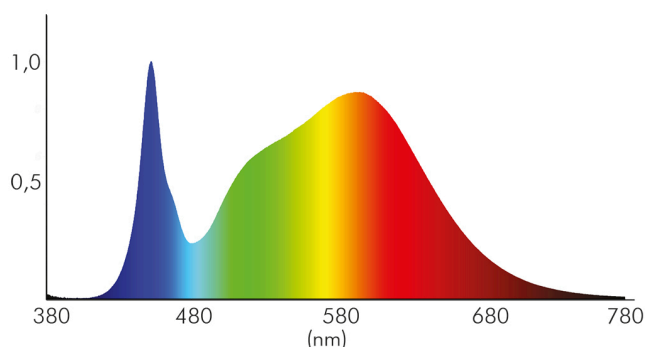

LED Panel Backlight 62 UGR<19 weiß 38W 840 1050mA

LED Panel Backlight

Blendungsbegrenzung [UGR] quer	18,1
Bildschirmarbeitsplatztauglich nach EN 12464-1	ja
Leuchtdichte $y \geq 65^\circ$	≤ 3000 cd/m²
Spitzen-Lichtstärke	1900 cd
Lichtverteiler	Diffusorlinse/-optik/-panel
L80B10 - Lebensdauer bei 25 °C	50000 h
L70B50 - Lebensdauer bei 25°C	50000 h
Lichtstromrückgang bei mittl. Nutzungsdauer 50.000 h bei 25 °C Umgebungstemperatur	80 %
Ausfallrate bei mittl. Nutzungsdauer von 50.000 h bei 25 °C Umgebungstemperatur	10 %
Lebensdauerfaktor	0,9
Lichtstromerhalt	0,96
Verwendete Beleuchtungstechnologie	LED
Farbe steuerbar (RGB)	nein
Blendschutzschild	nein
Hülle	keine Hülle
Farblich abstimmbare Lichtquelle	nein
Konstant-Lichtstrom-Regelung	nein
Lichtquelle austauschbar	nein
Lichtquelle mit hoher Leuchtdichte	nein
Lichtverteilung	symmetrisch
Lichtaustritt	direkt
Leuchtmittel	SMD-LED
Geeignet für Leuchtmittelanzahl	1

Spektrale Strahlungsverteilung (250..800 nm) - Diagramm

Stand:
18.11.2022
13:01:00