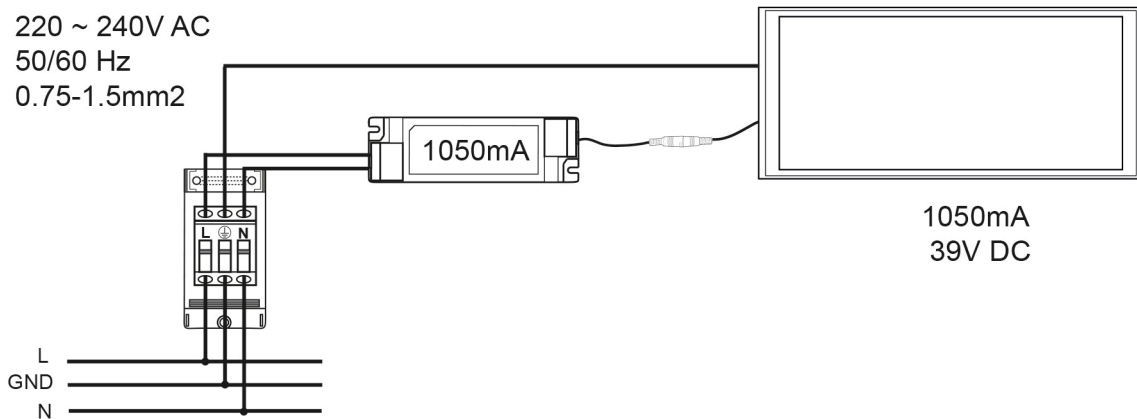

DATENBLATT

LED Panel Aufbau 1547x310 UGR<19 weiß 45-830 n.dim

LED Panel Aufbau zur schnellen, einfachen Montage

Schutzart	IP20
Schlagfestigkeit	IK04
Installation, elektrotechnisches Fachwissen	ja
Nur für Innenbereich	ja
Geeignet für Möbeleinbau	ja
Einbauhinweis [entflammabaren Materialien]	Aufbauleuchte geeignet zur direkten Montage auf normal entflammabaren Materialien

Montagehinweis

TEMPERATUREIGENSCHAFTEN

Umgebungstemperatur [Ta]	0 - 40 °C

MAßE UND GEWICHT

Länge	1547 mm
Breite	310 mm
Höhe	45 mm
Gewicht	4920 g
Lichtaustrittsöffnung [Länge]	1503 mm
Lichtaustrittsöffnung [Breite]	266 mm

MATERIAL UND FARBE

Werkstoff des Gehäuses	Aluminium
Gehäusefarbe	weiß
Oberfläche des Gehäuses	lackiert
Werkstoff des Diffusors	PMMA
Oberfläche des Diffusors	microprismatisch

Stand:
18.11.2022
13:01:00