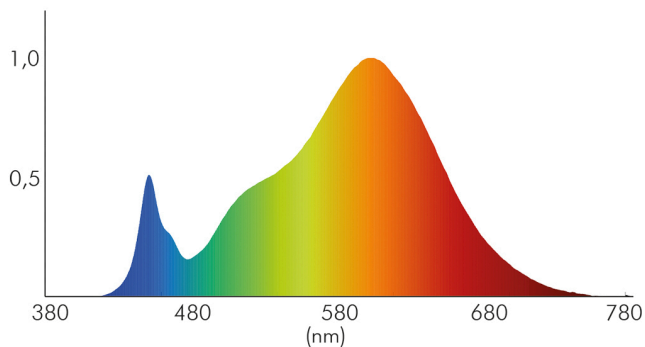

Spektrale Strahlungsverteilung (250..800 nm) - Diagramm

ELEKTRISCHE EIGENSCHAFTEN

Lampenleistung	41 W
Max. Systemleistung	45 W
Vernetzte Lichtquelle [CLS]	nein
Nennstrom der Leuchte	1050 mA
Nennspannung der Leuchte [DC]	39 V
Nennspannung des Betriebsgerätes [AC]	220 - 240 V
Fassung	ohne
Art der Verdrahtung	mit Durchgangsverdrahtung
Anschlussart	Klemme 2x0,5-2,5 mm², 1x0,5-0,75 mm²
Austauschbares Betriebsgerät	ja
Dimmbar	nein
Flicker free	ja
Betriebsgerät	LED Betriebsgerät stromgesteuert
Nennstrom max. bei 230V AC	0,23 A
Leistungsfaktor >	0,9

SICHERHEITSEIGENSCHAFTEN

CE-Kennzeichnung	ja
RoHS	ja
EMC Normen	EN 55015:2013 + A1:2015; EN 61547:2009; EN 61000-3-2:2014; EN 61000-3-3:2013
LVD Normen	EN 60598-1; EN 60598-2-1
Schutzklasse	I

Stand:
18.11.2022
13:01:00