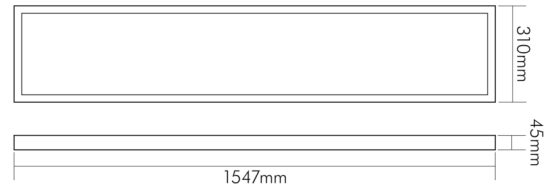

DATENBLATT

LED Panel Aufbau 1547x310 UGR<19 weiß 45-830 n.dim

LED Panel Aufbau zur schnellen, einfachen Montage

Artikelnummer	1580451012
GTIN	4044538070759

ENERGIEVERBRAUCHSKENNZEICHNUNG

Energieeffizienzklasse	E
Artikelnummer der Lichtquelle	1580452012
EPREL-Registrierungsnummer	933398

LICHTTECHNISCHE EIGENSCHAFTEN

Lichtkegel	freistrahlend/diffus
Lichtquellentyp	DLS/NMLS
Ungebündeltes [NDLS] oder gebündeltes Licht [DLS]	DLS
Farbtemperatur	3000 K
LED Effizienz	122 lm/W
LED Effizienz [System]	111 lm/W
Gesamtlichtstrom	5000 lm
Nutzlichtstrom [Φ_{use}]	4900 lm
Nutzlichtstrom [Φ_{use}] bezogen auf	breitem Kegel (120°)
Ausstrahlwinkel	90°
Farbabstand [McAdam]	3 SDCM
Farbwiedergabeindex Ra	80
Farbwiedergabeindex R9	10
Farbwertanteil [x]	0,447
Farbwertanteil [y]	0,408
Blendungsbegrenzung [UGR]	19
Blendungsbegrenzung [UGR] längs	18

Eine Haftung für die von uns gelieferte Ware ist jedoch bei Vorliegen von natürlicher Abnutzung, Verschleiß sowie Verbrauch, insbesondere bei Betriebsmitteln LEDs etc. grundsätzlich ausgeschlossen und zwar auch dann, wenn diese bei Lieferung bereits mit der Ware verbunden sind. Angaben zur durchschnittlichen Lebensdauer und Lichtfarben dienen nur der Orientierung, sind unverbindlich und stellen keine Beschaffenheitsvereinbarung dar. Technische und gestalterische Änderungen im Zuge stetiger Produktentwicklungen vorbehalten. nobile AG – Wächtersbacher Str. 78 - 60386 Frankfurt/M. Germany - www.nobile.de

Stand:
18.11.2022
13:01:00