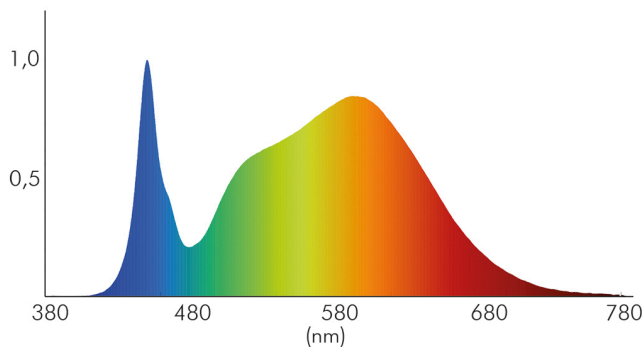

Spektrale Strahlungsverteilung (250..800 nm) - Diagramm

ELEKTRISCHE EIGENSCHAFTEN

Lampenleistung	41 W
Max. Systemleistung	45 W
Vernetzte Lichtquelle [CLS]	nein
Nennstrom der Leuchte	1050 mA
Nennspannung der Leuchte [DC]	39 V
Nennspannung des Betriebsgerätes [AC]	220 - 240 V
Fassung	ohne
Art der Verdrahtung	mit Durchgangsverdrahtung
Anschlussart	Klemme 2x0,5-2,5 mm², 1x0,5-0,75 mm²
Austauschbares Betriebsgerät	ja
Dimmbar	nein
Flicker free	ja
Betriebsgerät	LED Betriebsgerät stromgesteuert
Nennstrom max. bei 230V AC	0,23 A
Leistungsfaktor >	0,9

SICHERHEITSEIGENSCHAFTEN

CE-Kennzeichnung	ja
RoHS	ja
EMC Normen	EN 55015:2013 + A1:2015; EN 61547:2009; EN 61000-3-2:2014; EN 61000-3-3:2013
LVD Normen	EN 60598-1; EN 60598-2-1
Schutzklasse	I

Stand:
18.11.2022
13:01:00