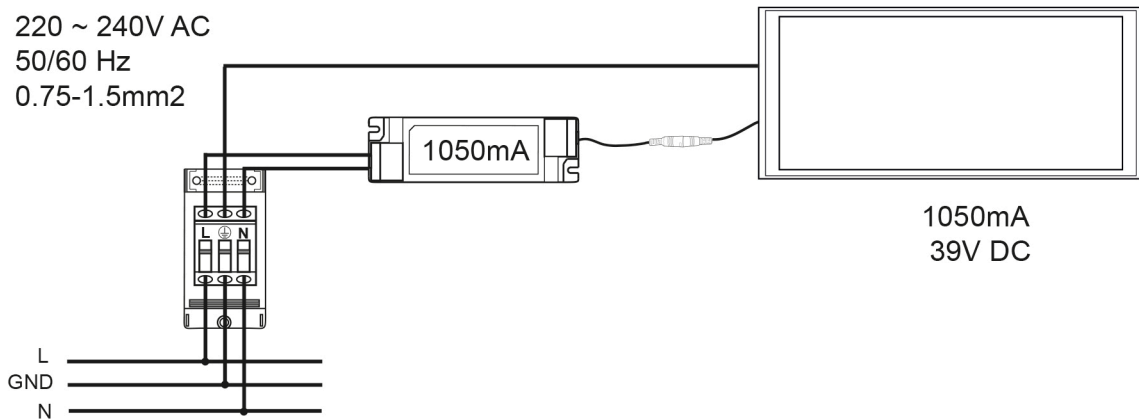

DATENBLATT

LED Panel Aufbau 1547x310 UGR<19 weiß 45-840 n.dim

LED Panel Aufbau zur schnellen, einfachen Montage

Schutzart	IP20
Schlagfestigkeit	IK04
Installation, elektrotechnisches Fachwissen	ja
Nur für Innenbereich	ja
Geeignet für Möbeleinbau	ja
Einbauhinweis [entflammabaren Materialien]	Aufbauleuchte geeignet zur direkten Montage auf normal entflammabaren Materialien

Montagehinweis

TEMPERATUREIGENSCHAFTEN

Umgebungstemperatur [Ta]	0 - 40 °C

MAßE UND GEWICHT

Länge	1547 mm
Breite	310 mm
Höhe	45 mm
Gewicht	4920 g
Lichtaustrittsöffnung [Länge]	1503 mm
Lichtaustrittsöffnung [Breite]	266 mm

MATERIAL UND FARBE

Werkstoff des Gehäuses	Aluminium
Gehäusefarbe	weiß
Oberfläche des Gehäuses	lackiert
Werkstoff des Diffusors	PMMA
Oberfläche des Diffusors	microprismatisch

Stand:
18.11.2022
13:01:00