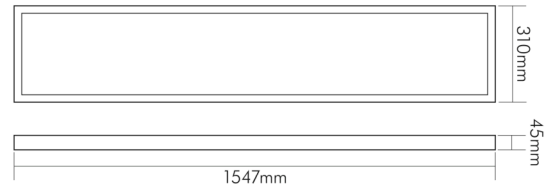

DATENBLATT

LED Panel Aufbau 1547x310 UGR<19 weiß 45-840 n.dim

LED Panel Aufbau zur schnellen, einfachen Montage

Artikelnummer	1580451011
GTIN	4044538070766

ENERGIEVERBRAUCHSKENNZEICHNUNG

Energieeffizienzklasse	D
Artikelnummer der Lichtquelle	1580452011
EPREL-Registrierungsnummer	933397

LICHTTECHNISCHE EIGENSCHAFTEN

Lichtkegel	freistrahlend/diffus
Lichtquellentyp	DLS/NMLS
Ungebündeltes [NDLS] oder gebündeltes Licht [DLS]	DLS
Farbtemperatur	4000 K
LED Effizienz	134 lm/W
LED Effizienz [System]	122 lm/W
Gesamtlichtstrom	5500 lm
Nutzlichtstrom [Φ_{use}]	5400 lm
Nutzlichtstrom [Φ_{use}] bezogen auf	breitem Kegel (120°)
Ausstrahlwinkel	90°
Farbabstand [McAdam]	3 SDCM
Farbwiedergabeindex Ra	80
Farbwiedergabeindex R9	11
Farbwertanteil [x]	0,38
Farbwertanteil [y]	0,38
Blendungsbegrenzung [UGR]	19
Blendungsbegrenzung [UGR] längs	18

Montagehinweis

TEMPERATUREIGENSCHAFTEN

Umgebungstemperatur [Ta]	0 - 40 °C
--------------------------	-----------

MAßE UND GEWICHT

Länge	1547 mm
Breite	310 mm
Höhe	45 mm
Gewicht	4920 g
Lichtaustrittsöffnung [Länge]	1503 mm
Lichtaustrittsöffnung [Breite]	266 mm