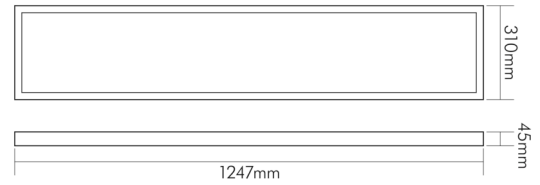

DATENBLATT

LED Panel Aufbau 1247x310 UGR<19 weiß 38-840 n.dim

LED Panel Aufbau zur schnellen, einfachen Montage

Artikelnummer	1580381011
GTIN	4044538072265

ENERGIEVERBRAUCHSKENNZEICHNUNG

Energieeffizienzklasse	D
Artikelnummer der Lichtquelle	1580382011
EPREL-Registrierungsnummer	933399

LICHTTECHNISCHE EIGENSCHAFTEN

Lichtkegel	freistrahlend/diffus
Lichtquellentyp	DLS/NMLS
Ungebündeltes [NDLS] oder gebündeltes Licht [DLS]	DLS
Farbtemperatur	4000 K
LED Effizienz	138 lm/W
LED Effizienz [System]	123 lm/W
Gesamtlichtstrom	4700 lm
Nutzlichtstrom [Φ_{use}]	4200 lm
Nutzlichtstrom [Φ_{use}] bezogen auf	breitem Kegel (120°)
Ausstrahlwinkel	90°
Farbabstand [McAdam]	3 SDCM
Farbwiedergabeindex Ra	80
Farbwiedergabeindex R9	9
Farbwertanteil [x]	0,381
Farbwertanteil [y]	0,378
Blendungsbegrenzung [UGR]	19
Blendungsbegrenzung [UGR] längs	18

Montagehinweis

TEMPERATUREIGENSCHAFTEN

Umgebungstemperatur [Ta]	0 - 40 °C
--------------------------	-----------

MAßE UND GEWICHT

Länge	1247 mm
Breite	310 mm
Höhe	45 mm
Gewicht	4000 g
Lichtaustrittsöffnung [Länge]	1203 mm
Lichtaustrittsöffnung [Breite]	266 mm