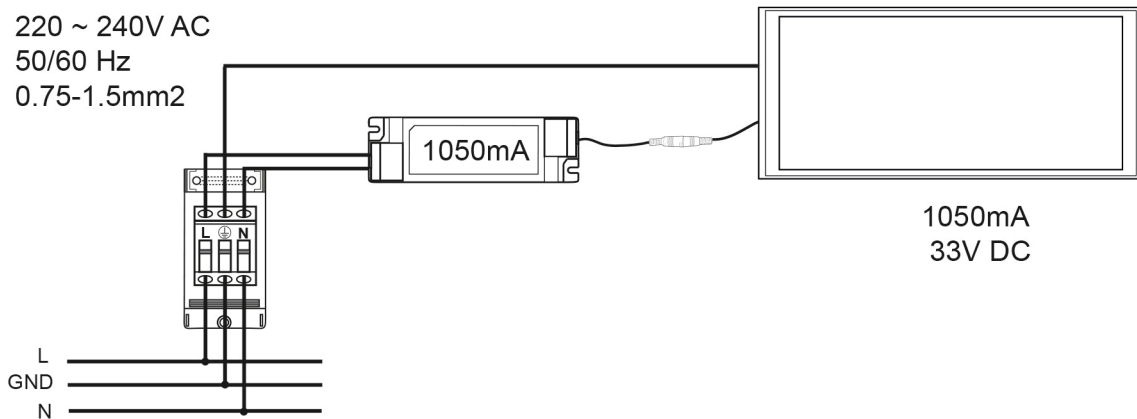

DATENBLATT

LED Panel Aufbau 1247x310 UGR<19 weiß 38-840 n.dim

LED Panel Aufbau zur schnellen, einfachen Montage

Schutzart	IP20
Schlagfestigkeit	IK04
Installation, elektrotechnisches Fachwissen	ja
Nur für Innenbereich	ja
Geeignet für Möbeleinbau	ja
Einbauhinweis [entflammabaren Materialien]	Aufbauleuchte geeignet zur direkten Montage auf normal entflammabaren Materialien

Montagehinweis

TEMPERATUREIGENSCHAFTEN

Umgebungstemperatur [Ta]	0 - 40 °C

MAßE UND GEWICHT

Länge	1247 mm
Breite	310 mm
Höhe	45 mm
Gewicht	4000 g
Lichtaustrittsöffnung [Länge]	1203 mm
Lichtaustrittsöffnung [Breite]	266 mm

MATERIAL UND FARBE

Werkstoff des Gehäuses	Aluminium
Gehäusefarbe	weiß
Oberfläche des Gehäuses	lackiert
Werkstoff des Diffusors	PMMA
Oberfläche des Diffusors	microprismatisch

Stand:
18.11.2022
13:01:00