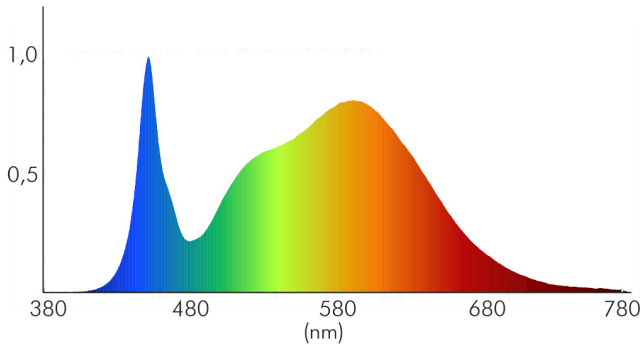

Spektrale Strahlungsverteilung (250..800 nm) - Diagramm

ELEKTRISCHE EIGENSCHAFTEN

Lampenleistung	34 W
Max. Systemleistung	38 W
Vernetzte Lichtquelle [CLS]	nein
Nennstrom der Leuchte	1050 mA
Nennspannung der Leuchte [DC]	33 V
Nennspannung des Betriebsgerätes [AC]	220 - 240 V
Fassung	ohne
Art der Verdrahtung	mit Durchgangsverdrahtung
Anschlussart	Klemme 2x0,5-2,5 mm², 1x0,5-0,75 mm²
Austauschbares Betriebsgerät	ja
Dimmbar	nein
Flicker free	ja
Betriebsgerät	LED Betriebsgerät stromgesteuert
Nennstrom max. bei 230V AC	0,2 A
Leistungsfaktor >	0,9

SICHERHEITSEIGENSCHAFTEN

CE-Kennzeichnung	ja
RoHS	ja
EMC Normen	EN 55015:2013 + A1:2015; EN 61547:2009; EN 61000-3-2:2014; EN 61000-3-3:2013
LVD Normen	EN 60598-1; EN 60598-2-1
Schutzklasse	I

Eine Haftung für die von uns gelieferte Ware ist jedoch bei Vorliegen von natürlicher Abnutzung, Verschleiß sowie Verbrauch, insbesondere bei Betriebsmitteln LEDs etc. grundsätzlich ausgeschlossen und zwar auch dann, wenn diese bei Lieferung bereits mit der Ware verbunden sind. Angaben zur durchschnittlichen Lebensdauer und Lichtfarben dienen nur der Orientierung, sind unverbindlich und stellen keine Beschaffenheitsvereinbarung dar. Technische und gestalterische Änderungen im Zuge stetiger Produktentwicklungen vorbehalten. nobile AG – Wächtersbacher Str. 78 - 60386 Frankfurt/M. Germany - www.nobile.de

Stand:
18.11.2022
13:01:00