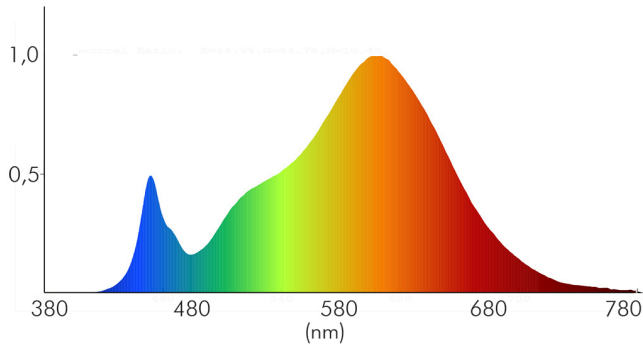

Spektrale Strahlungsverteilung (250..800 nm) - Diagramm

ELEKTRISCHE EIGENSCHAFTEN

Lampenleistung	30 W
Max. Systemleistung	35 W
Vernetzte Lichtquelle [CLS]	nein
Nennstrom der Leuchte	1050 mA
Nennspannung der Leuchte [DC]	28 V
Nennspannung des Betriebsgerätes [AC]	220 - 240 V
Fassung	ohne
Art der Verdrahtung	mit Durchgangsverdrahtung
Austauschbares Betriebsgerät	ja
Dimmbar	nein
Flicker free	ja
Betriebsgerät	LED Betriebsgerät stromgesteuert
Nennstrom max. bei 230V AC	0,18 A
Leistungsfaktor >	0,95

SICHERHEITSEIGENSCHAFTEN

CE-Kennzeichnung	ja
RoHS	ja
Schutzklasse	I
Schutzart	IP20
Schlagfestigkeit	IK04
Installation, elektrotechnisches Fachwissen	ja
Nur für Innenbereich	ja

Eine Haftung für die von uns gelieferte Ware ist jedoch bei Vorliegen von natürlicher Abnutzung, Verschleiß sowie Verbrauch, insbesondere bei Betriebsmitteln LEDs etc. grundsätzlich ausgeschlossen und zwar auch dann, wenn diese bei Lieferung bereits mit der Ware verbunden sind. Angaben zur durchschnittlichen Lebensdauer und Lichtfarben dienen nur der Orientierung, sind unverbindlich und stellen keine Beschaffenheitsvereinbarung dar. Technische und gestalterische Änderungen im Zuge stetiger Produktentwicklungen vorbehalten. nobile AG – Wächtersbacher Str. 78 - 60386 Frankfurt/M. Germany - www.nobile.de

Stand:
18.11.2022
13:01:00