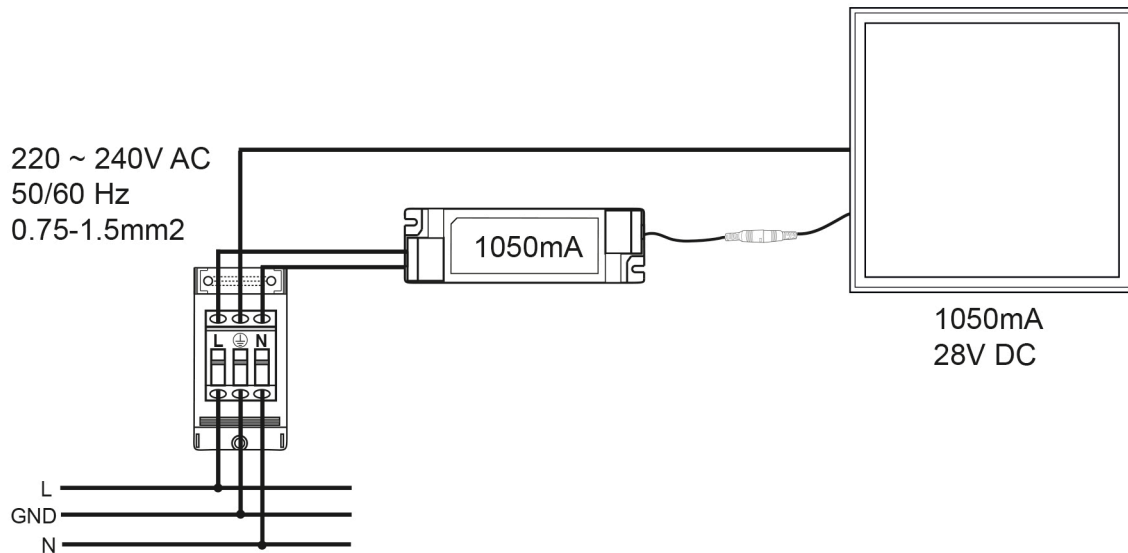

DATENBLATT

LED Panel Aufbau 620x620 UGR<19 weiß 35-830 n.dim

LED Panel Aufbau zur schnellen, einfachen Montage

Geeignet für Möbeleinbau	ja
Einbauhinweis [entflammabaren Materialien]	Aufbauleuchte geeignet zur direkten Montage auf normal entflammabaren Materialien

Montagehinweis

TEMPERATUREIGENSCHAFTEN

Umgebungstemperatur [Ta]	0 - 40 °C

MAßE UND GEWICHT

Länge	620 mm
Breite	620 mm
Höhe	45 mm
Gewicht	3480 g
Lichtaustrittsöffnung [Länge]	580 mm
Lichtaustrittsöffnung [Breite]	580 mm

MATERIAL UND FARBE

Werkstoff	Aluminium weiß lackiert/PMMA-Microprismenscheibe
Farbe	weiß

SONSTIGE EIGENSCHAFTEN

Montageart	Anbau
Art der Leuchte	Paneelleuchte
Geeignet für Allgemeinbeleuchtung	ja
Geeignet für Wandeinbau	nein
Geeignet für Wandmontage	nein
Geeignet für Pendelaufhängung	nein

Stand:
18.11.2022
13:01:00