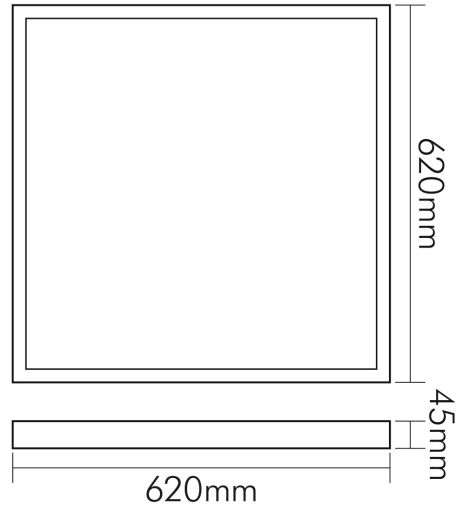

DATENBLATT

LED Panel Aufbau 620x620 UGR<19 weiß 35-830 n.dim

LED Panel Aufbau zur schnellen, einfachen Montage

Artikelnummer	1580351012
GTIN	4044538070780

ENERGIEVERBRAUCHSKENNZEICHNUNG

Energieeffizienzklasse	D
Artikelnummer der Lichtquelle	1580352012
EPREL-Registrierungsnummer	933396

LICHTTECHNISCHE EIGENSCHAFTEN

Lichtkegel	freistrahlend/diffus
Lichtquellentyp	DLS/NMLS
Ungebündeltes [NDLS] oder gebündeltes Licht [DLS]	DLS
Farbtemperatur	3000 K
LED Effizienz	128 lm/W
LED Effizienz [System]	110 lm/W
Gesamtlichtstrom	3850 lm
Nutzlichtstrom [Φ_{use}]	3800 lm
Nutzlichtstrom [Φ_{use}] bezogen auf	breitem Kegel (120°)
Ausstrahlwinkel	90°
Farbabstand [McAdam]	3 SDCM
Farbwiedergabeindex Ra	80
Farbwiedergabeindex R9	8
Farbwertanteil [x]	0,447
Farbwertanteil [y]	0,408
Blendungsbegrenzung [UGR]	19
Blendungsbegrenzung [UGR] längs	17

Stand:
18.11.2022
13:01:00