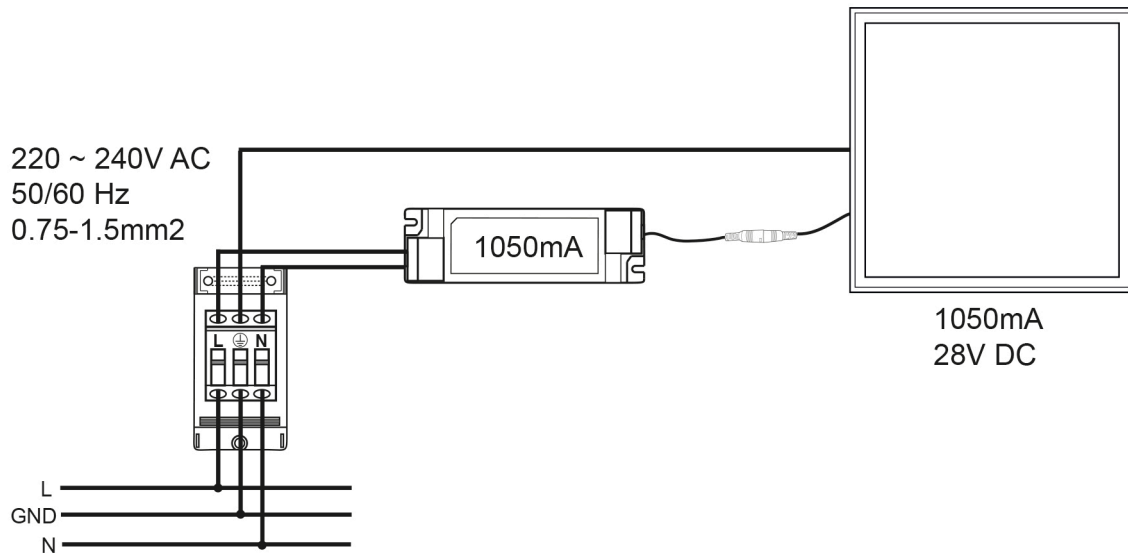

DATENBLATT

LED Panel Aufbau 620x620 UGR<19 weiß 35-840 n.dim

LED Panel Aufbau zur schnellen, einfachen Montage

Geeignet für Möbeleinbau	ja
Einbauhinweis [entflammabaren Materialien]	Aufbauleuchte geeignet zur direkten Montage auf normal entflammabaren Materialien

Montagehinweis

TEMPERATUREIGENSCHAFTEN

Umgebungstemperatur [Ta]	0 - 40 °C

MABE UND GEWICHT

Länge	620 mm
Breite	620 mm
Höhe	45 mm
Gewicht	3480 g
Lichtaustrittsöffnung [Länge]	580 mm
Lichtaustrittsöffnung [Breite]	580 mm

MATERIAL UND FARBE

Werkstoff	Aluminium weiß lackiert/PMMA-Microprismenscheibe
Farbe	weiß

SONSTIGE EIGENSCHAFTEN

Montageart	Anbau
Art der Leuchte	Paneelleuchte
Geeignet für Allgemeinbeleuchtung	ja
Geeignet für Wandeinbau	nein
Geeignet für Wandmontage	nein
Geeignet für Pendelaufhängung	nein

Stand:
18.11.2022
13:01:00