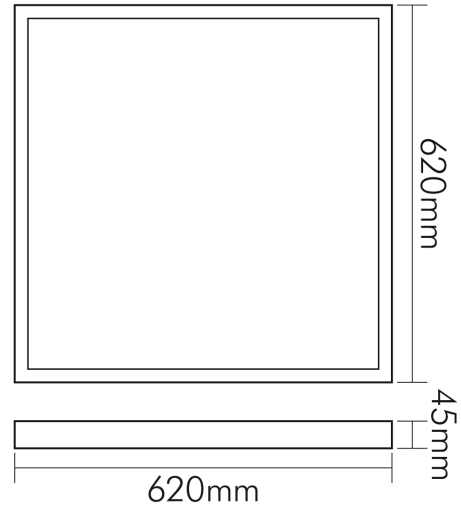

DATENBLATT

LED Panel Aufbau 620x620 UGR<19 weiß 35-840 n.dim

LED Panel Aufbau zur schnellen, einfachen Montage

Artikelnummer	1580351011
GTIN	4044538070810

ENERGIEVERBRAUCHSKENNZEICHNUNG

Energieeffizienzklasse	D
Artikelnummer der Lichtquelle	1580352011
EPREL-Registrierungsnummer	933395

LICHTTECHNISCHE EIGENSCHAFTEN

Lichtkegel	freistrahlend/diffus
Lichtquellentyp	DLS/NMLS
Ungebündeltes [NDLS] oder gebündeltes Licht [DLS]	DLS
Farbtemperatur	4000 K
LED Effizienz	141 lm/W
LED Effizienz [System]	121 lm/W
Gesamtlichtstrom	4230 lm
Nutzlichtstrom [Φ_{use}]	4200 lm
Nutzlichtstrom [Φ_{use}] bezogen auf	breitem Kegel (120°)
Ausstrahlwinkel	90°
Farbabstand [McAdam]	3 SDCM
Farbwiedergabeindex Ra	80
Farbwiedergabeindex R9	10
Farbwertanteil [x]	0,38
Farbwertanteil [y]	0,38
Blendungsbegrenzung [UGR]	19
Blendungsbegrenzung [UGR] längs	18,2

Stand:
18.11.2022
13:01:00