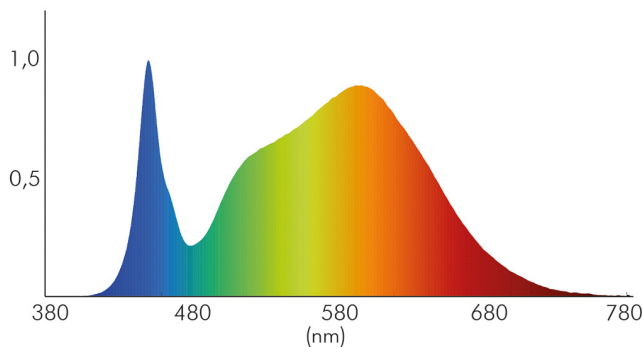

Spektrale Strahlungsverteilung (250..800 nm) - Diagramm

ELEKTRISCHE EIGENSCHAFTEN

Lampenleistung	30 W
Max. Systemleistung	35 W
Vernetzte Lichtquelle [CLS]	nein
Nennstrom der Leuchte	1050 mA
Nennspannung der Leuchte [DC]	28 V
Nennspannung des Betriebsgerätes [AC]	220 - 240 V
Fassung	ohne
Art der Verdrahtung	mit Durchgangsverdrahtung
Austauschbares Betriebsgerät	ja
Dimmbar	nein
Flicker free	ja
Betriebsgerät	LED Betriebsgerät stromgesteuert
Nennstrom max. bei 230V AC	0,18 A
Leistungsfaktor >	0,95

SICHERHEITSEIGENSCHAFTEN

CE-Kennzeichnung	ja
RoHS	ja
Schutzklasse	I
Schutzart	IP20
Schlagfestigkeit	IK04
Installation, elektrotechnisches Fachwissen	ja
Nur für Innenbereich	ja

Stand:
18.11.2022
13:01:00