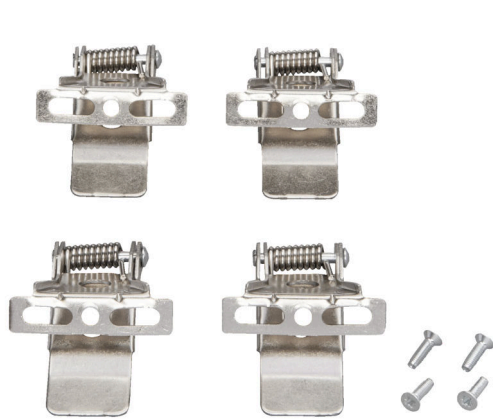

DATENBLATT

Einbaufeder Set für LED Pendel Panel R400

Verwandelt die LED Pendel-Panel in eine elegante Deckeneinbauleuchte

Artikelnummer	1577819903
GTIN	4044538068367

SICHERHEITSEIGENSCHAFTEN

RoHS	ja
Nur für Innenbereich	ja

MAßE UND GEWICHT

Länge	40 mm
Breite	9 mm
Höhe	34 mm
Gewicht	80 g
Einbautiefe	35 mm
Deckenstärke max.	35 mm
Deckenstärke min.	12,5 mm

MATERIAL UND FARBE

Werkstoff	Stahl
Farbe	grau

SONSTIGE EIGENSCHAFTEN

Entsorgung	kommunaler Wertstoffhof bzw. regionale Bestimmungen
Art des Zubehörs/Ersatzteils	Einbaufeder

LIEFERUMFANG

Im Lieferumfang enthalten	Schrauben

Stand:
18.11.2022
13:01:00