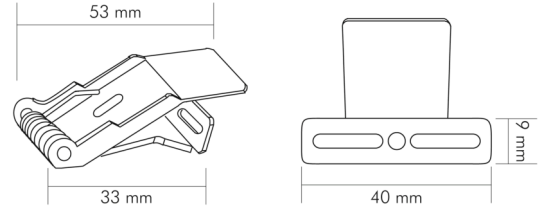

DATENBLATT

Einbaufeder Set für LED Pendel Panel R400

Verwandelt die LED Pendel-Panel in eine elegante Deckeneinbauleuchte

Artikelnummer	1577819903
GTIN	4044538068367

SICHERHEITSEIGENSCHAFTEN

RoHS	ja
Nur für Innenbereich	ja

MAßE UND GEWICHT

Länge	40 mm
Breite	9 mm
Höhe	34 mm
Gewicht	80 g
Einbautiefe	35 mm
Deckenstärke max.	35 mm
Deckenstärke min.	12,5 mm

MATERIAL UND FARBE

Werkstoff	Stahl
Farbe	grau

SONSTIGE EIGENSCHAFTEN

Entsorgung	kommunaler Wertstoffhof bzw. regionale Bestimmungen
Art des Zubehörs/Ersatzteils	Einbaufeder

LIEFERUMFANG

Im Lieferumfang enthalten	Schrauben

Stand:
18.11.2022
13:01:00