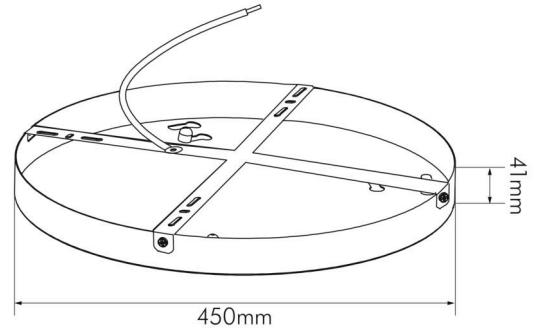

Deckenbefestigung für LED Pendel Panel R600/R780

Für eine elegante Deckenmontage

Artikelnummer	1577819902
GTIN	4044538068350

SICHERHEITSEIGENSCHAFTEN

CE-Kennzeichnung	ja
RoHS	ja
Nur für Innenbereich	ja

MAßE UND GEWICHT

Durchmesser	450 mm
Höhe	41 mm
Gewicht	1800 g

MATERIAL UND FARBE

Werkstoff	Stahl
Farbe	weiß
Oberfläche	lackiert

SONSTIGE EIGENSCHAFTEN

Art des Zubehörs/Ersatzteils	Deckenhalterung
------------------------------	-----------------

LIEFERUMFANG

Im Lieferumfang enthalten	2 Schrauben, Erdungskabel
Zubehör	ja
Ersatzteil	nein

Eine Haftung für die von uns gelieferte Ware ist jedoch bei Vorliegen von natürlicher Abnutzung, Verschleiß sowie Verbrauch, insbesondere bei Betriebsmitteln LEDs etc. grundsätzlich ausgeschlossen und zwar auch dann, wenn diese bei Lieferung bereits mit der Ware verbunden sind. Angaben zur durchschnittlichen Lebensdauer und Lichtfarben dienen nur der Orientierung, sind unverbindlich und stellen keine Beschaffenheitsvereinbarung dar. Technische und gestalterische Änderungen im Zuge stetiger Produktentwicklungen vorbehalten. nobile AG – Wächtersbacher Str. 78 - 60386 Frankfurt/M. Germany - www.nobile.de