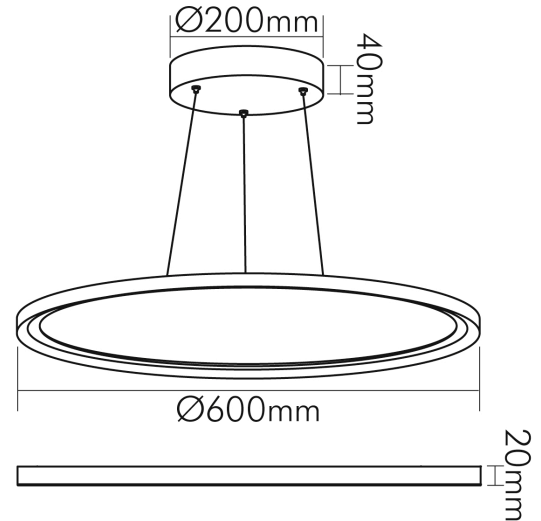

DATENBLATT

LED Pendel-Panel R600 weiß 35W 840 dim Dali/push

Runde LED Pendel-Panel zur Befestigung als Pendelleuchte oder für Wand-/Deckenanbau

Artikelnummer	1576011011
GTIN	4044538068299

ENERGIEVERBRAUCHSKENNZEICHNUNG

Energieeffizienzklasse	D
Artikelnummer der Lichtquelle	1576001011
EPREL-Registrierungsnummer	931407

LICHTTECHNISCHE EIGENSCHAFTEN

Lichtquellentyp	DLS/NMLS
Ungebündeltes [NDLS] oder gebündeltes Licht [DLS]	DLS
Farbtemperatur	4000 K
Lichtfarbe	neutralweiß
LED Effizienz	137 lm/W
LED Effizienz [System]	114 lm/W
Gesamtlichtstrom	4800 lm
Nutzlichtstrom [Φuse]	4400 lm
Nutzlichtstrom [Φuse] bezogen auf	breitem Kegel (120°)
Ausstrahlwinkel	110°
Farbabstand [McAdam]	4 SDCM
Farbwiedergabeindex Ra	80
Farbwiedergabeindex R9	4
Farbwertanteil [x]	0,3916
Farbwertanteil [y]	0,3916
Bildschirmarbeitsplatztauglich nach EN 12464-1	nein
Spitzen-Lichtstärke	1560 cd

Stand:
18.11.2022
13:01:00