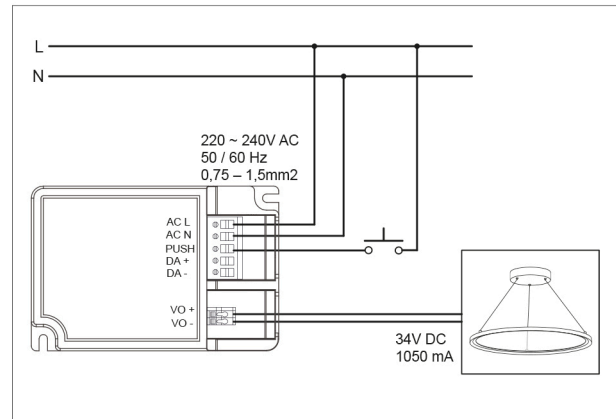

Stand:
18.11.2022
13:01:00

LED Pendel-Panel R600 weiß 35W 840 dim Dali/push

Runde LED Pendel-Panel zur Befestigung als Pendelleuchte oder für Wand-/Deckenanbau

Montagehinweis

Dali dim

Push dim

TEMPERATUREIGENSCHAFTEN

Umgebungstemperatur [Ta]	0 - 45 °C
--------------------------	-----------

MAßE UND GEWICHT

Durchmesser	595 mm
Höhe	20 mm
Gewicht	3910 g
Länge der Seilabhängung	2 m
Seilstärke [Ø] (Seilabhängung)	1,5 mm
Seilstärke [Ø] (Einspeisungsseil)	2,5 mm
Pendellänge	0,1 - 200 cm