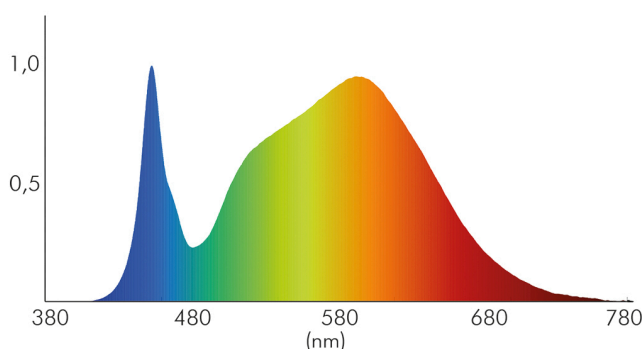

LED Pendel-Panel R600 weiß 35W 840 dim Dali/push

Runde LED Pendel-Panel zur Befestigung als Pendelleuchte oder für Wand-/Deckenanbau

Lichtverteiler	Diffusorlinse/-optik/-panel
L70B50 - Lebensdauer bei 25°C	50000 h
Lichtstromrückgang bei mittl. Nutzungsdauer 50.000 h bei 25 °C Umgebungstemperatur	70 %
Ausfallrate bei mittl. Nutzungsdauer von 50.000 h bei 25 °C Umgebungstemperatur	50 %
Lebensdauerfaktor	0,9
Lichtstromerhalt	0,96
Verwendete Beleuchtungstechnologie	LED
Farbe steuerbar (RGB)	nein
Blendschutzschild	nein
Hülle	keine Hülle
Farblich abstimmbare Lichtquelle	nein
Gesamtlichtstrom einstellbar	stufenlos
Farbtemperatur einstellbar	nein
Konstant-Lichtstrom-Regelung	nein
Lichtquelle mit hoher Leuchtdichte	nein
Lichtverteilung	symmetrisch
Lichtaustritt	direkt
Leuchtmittel	SMD-LED
Geeignet für Leuchtmittelanzahl	1

Spektrale Strahlungsverteilung (250..800 nm) - Diagramm

ELEKTRISCHE EIGENSCHAFTEN

Lampenleistung	35 W
Max. Systemleistung	42 W
Vernetzte Lichtquelle [CLS]	nein

Stand:
18.11.2022
13:01:00