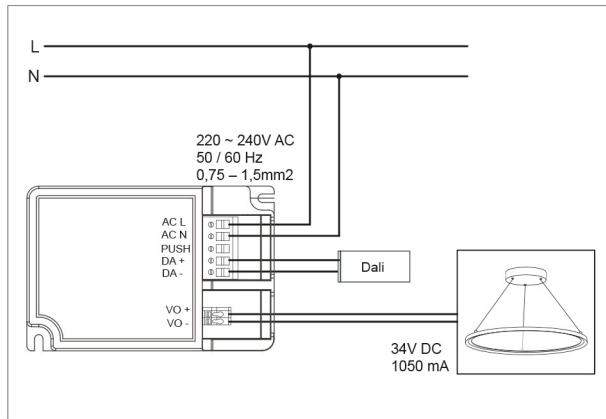

LED Pendel-Panel R600 weiß 35W 840 dim Dali/push

Runde LED Pendel-Panel zur Befestigung als Pendelleuchte oder für Wand-/Deckenanbau

Montagehinweis

Dali dim