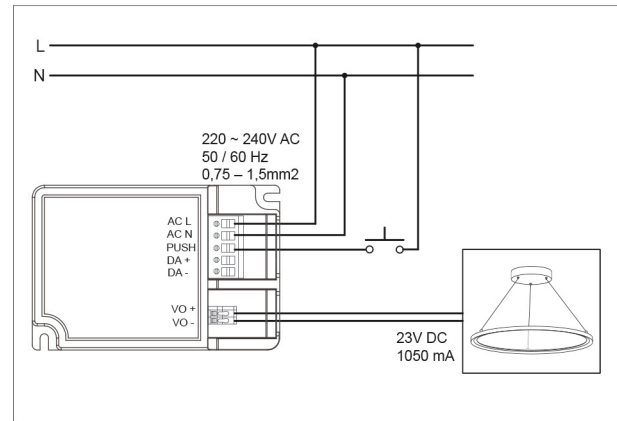

Stand:
18.11.2022
13:01:00

LED Pendel-Panel R400 weiß 24W 830 dim Dali/push

Runde LED Pendel-Panel zur Befestigung als Pendelleuchte oder für Wand-/Deckenanbau

Montagehinweis

Dali dim

Push dim

TEMPERATUREIGENSCHAFTEN

Umgebungstemperatur [Ta]	0 - 45 °C
--------------------------	-----------

MAßE UND GEWICHT

Durchmesser	400 mm
Höhe	20 mm
Gewicht	2120 g
Länge der Seilabhängung	2 m
Seilstärke [Ø] (Seilabhängung)	1,5 mm
Seilstärke [Ø] (Einspeisungsseil)	2,5 mm
Pendellänge	0,1 - 200 cm