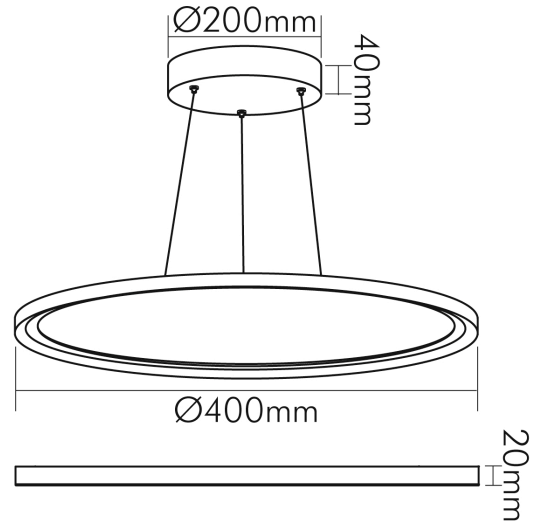

DATENBLATT

LED Pendel-Panel R400 weiß 24W 830 dim Dali/push

Runde LED Pendel-Panel zur Befestigung als Pendelleuchte oder für Wand-/Deckenanbau

Artikelnummer	1574011012
GTIN	4044538068237

ENERGIEVERBRAUCHSKENNZEICHNUNG

Energieeffizienzklasse	E
Artikelnummer der Lichtquelle	1574001012
EPREL-Registrierungsnummer	931406

LICHTTECHNISCHE EIGENSCHAFTEN

Lichtquellentyp	DLS/NMLS
Ungebündeltes [NDLS] oder gebündeltes Licht [DLS]	DLS
Farbtemperatur	3000 K
Lichtfarbe	warmweiß
LED Effizienz	113 lm/W
LED Effizienz [System]	96 lm/W
Gesamtlichtstrom	2700 lm
Nutzlichtstrom [Φuse]	2700 lm
Nutzlichtstrom [Φuse] bezogen auf	breitem Kegel (120°)
Ausstrahlwinkel	110°
Farbabstand [McAdam]	3 SDCM
Farbwiedergabeindex Ra	80
Farbwiedergabeindex R9	2
Farbwertanteil [x]	0,4397
Farbwertanteil [y]	0,4077
Bildschirmarbeitsplatztauglich nach EN 12464-1	nein
Spitzen-Lichtstärke	973 cd

Stand:
18.11.2022
13:01:00