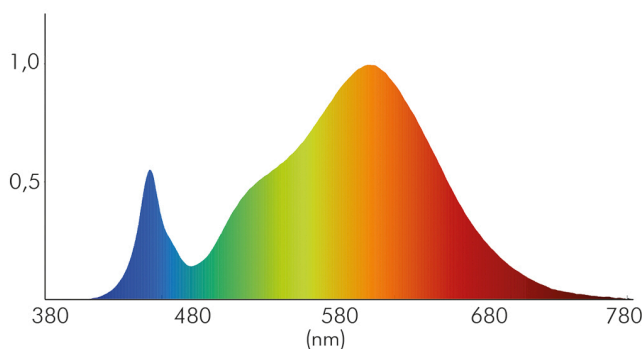

Energieeffizienzklasse	E
Artikelnummer der Lichtquelle	1574001012
EPREL-Registrierungsnummer	931406

LICHTTECHNISCHE EIGENSCHAFTEN

Lichtquellentyp	DLS/NMLS
Ungebündeltes [NDLS] oder gebündeltes Licht [DLS]	DLS
Farbtemperatur	3000 K
Lichtfarbe	warmweiß
LED Effizienz	113 lm/W
LED Effizienz [System]	96 lm/W
Gesamtlichtstrom	2700 lm
Nutzlichtstrom [Φ use]	2700 lm
Nutzlichtstrom [Φ use] bezogen auf	breitem Kegel (120°)
Ausstrahlwinkel	110°
Farbabstand [McAdam]	3 SDCM
Farbwiedergabeindex Ra	80
Farbwiedergabeindex R9	2
Farbwertanteil [x]	0,4397
Farbwertanteil [y]	0,4077
Bildschirmarbeitsplatztauglich nach EN 12464-1	nein
Spitzen-Lichtstärke	973 cd

Spektrale Strahlungsverteilung (250..800 nm) - Diagramm

ELEKTRISCHE EIGENSCHAFTEN

Lampenleistung	24 W
Max. Systemleistung	28 W
Vernetzte Lichtquelle [CLS]	nein

Eine Haftung für die von uns gelieferte Ware ist jedoch bei Vorliegen von natürlicher Abnutzung, Verschleiß sowie Verbrauch, insbesondere bei Betriebsmitteln LEDs etc. grundsätzlich ausgeschlossen und zwar auch dann, wenn diese bei Lieferung bereits mit der Ware verbunden sind. Angaben zur durchschnittlichen Lebensdauer und Lichtfarben dienen nur der Orientierung, sind unverbindlich und stellen keine Beschaffensvereinbarung dar. Technische und gestalterische Änderungen im Zuge stetiger Produktentwicklungen vorbehalten. nobile AG – Wächtersbacher Str. 78 - 60386 Frankfurt/M. Germany - www.nobile.de