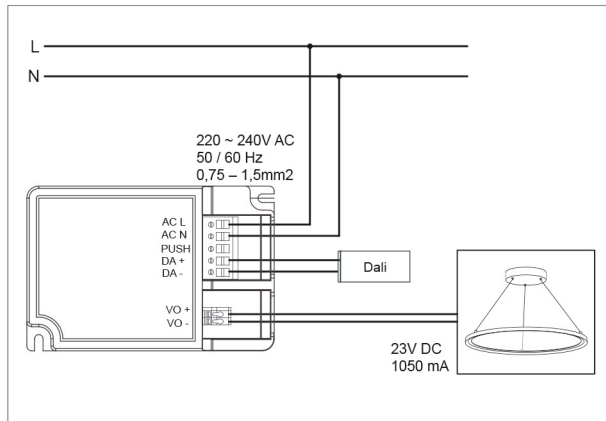

LED Pendel-Panel R400 weiß 24W 830 dim Dali/push

Runde LED Pendel-Panel zur Befestigung als Pendelleuchte oder für Wand-/Deckenanbau

Montagehinweis

Dali dim