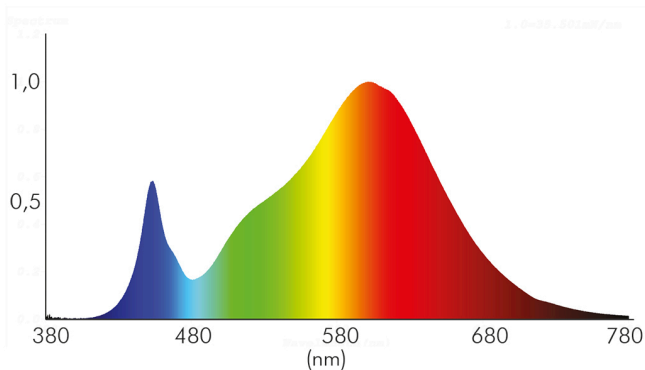

Spektrale Strahlungsverteilung (250..800 nm) - Diagramm

ELEKTRISCHE EIGENSCHAFTEN

Direkt an die Netzspannung [MLS]/Nicht direkt an die Netzspannung angeschlossen [NMLS]	NMLS
Energieverbrauch im Betrieb	15 kWh/1000 h
Lampenleistung	15 W
Vernetzte Lichtquelle [CLS]	nein
Nennstrom der Leuchte	350 mA
Nennspannung der Leuchte [DC]	43 V
Konstantstrom	350 mA
Leistungsaufnahme im Bereitschaftszustand [Psb]	0 W
Fassung	ohne
Art der Verdrahtung	Abschluss
Anschlussart	CCV-Stecker/CCV-Buchse mit offenen Kabelenden
Kabellänge [Leuchte]	40 cm
Kabelquerschnitt [Leuchte]	0,33 mm²
Austauschbares Betriebsgerät	nein
Dimmbar	ja
Art der Dimmung	Betriebsgerätabhängig
Betriebsgerät	LED Betriebsgerät stromgesteuert
Elektrischer Anschluss mit Stecksystem	ja

SICHERHEITSEIGENSCHAFTEN

Abdeckung der Leuchte mit Wärmedämmmaterial möglich	nein
CE-Kennzeichnung	ja

Stand:
18.11.2022
13:01:00