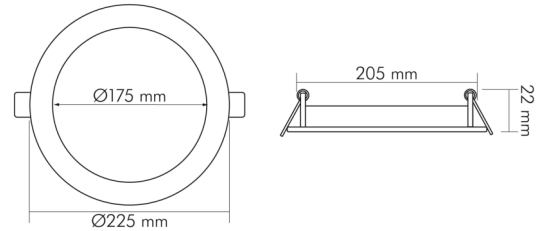

DATENBLATT

LED Panel Flat 175 R IP44 weiß 15W 830 350mA

LED Panel Flat 175 rund in höherer Schutzart

Artikelnummer	1571935012
GTIN	4044538067155

ENERGIEVERBRAUCHSKENNZEICHNUNG

Energieeffizienzklasse	F
Artikelnummer der Lichtquelle	1571935012
EPREL-Registrierungsnummer	931444

Stand:
18.11.2022
13:01:00

LED Panel Flat 175 R IP44 weiß 15W 830 350mA

LED Panel Flat 175 rund in höherer Schutzart

Lichtverteiler	Diffusorlinse/-optik/-panel
L80B10 - Lebensdauer bei 25 °C	50000 h
L70B50 - Lebensdauer bei 25°C	50000 h
Lichtstromrückgang bei mittl. Nutzungsdauer 50.000 h bei 25 °C Umgebungstemperatur	80 %
Ausfallrate bei mittl. Nutzungsdauer von 50.000 h bei 25 °C Umgebungstemperatur	10 %
Lebensdauerfaktor	0,9
Lichtstromerhalt	0,96
Verwendete Beleuchtungstechnologie	LED
Farbe steuerbar (RGB)	nein
Blendschutzschild	nein
Hülle	keine Hülle
Farblich abstimmbare Lichtquelle	nein
Gesamtlichtstrom einstellbar	nein
Farbtemperatur einstellbar	nein
Konstant-Lichtstrom-Regelung	nein
Lichtquelle austauschbar	nein
Lichtquelle mit hoher Leuchtdichte	nein
Leuchtenlichtfläche	opal
Lichteinspeisung	seitlich
Lichtverteilung	symmetrisch
Lichtaustritt	direkt
Diffusor	ja
Leuchtmittel	SMD-LED
Geeignet für Leuchtmittelanzahl	1
Mindestabstand pro Leuchte	0,05 m

TEMPERATUREIGENSCHAFTEN

Umgebungstemperatur [Ta]	0 - 25 °C
--------------------------	-----------

MABE UND GEWICHT

Länge	225 mm
Breite	225 mm
Durchmesser	225 mm
Höhe	22 mm
Gewicht	345 g
Lichtaustrittsöffnung [Durchmesser]	175 mm
Deckenausschnitt [Durchmesser]	205 mm
Einbautiefe	25 mm