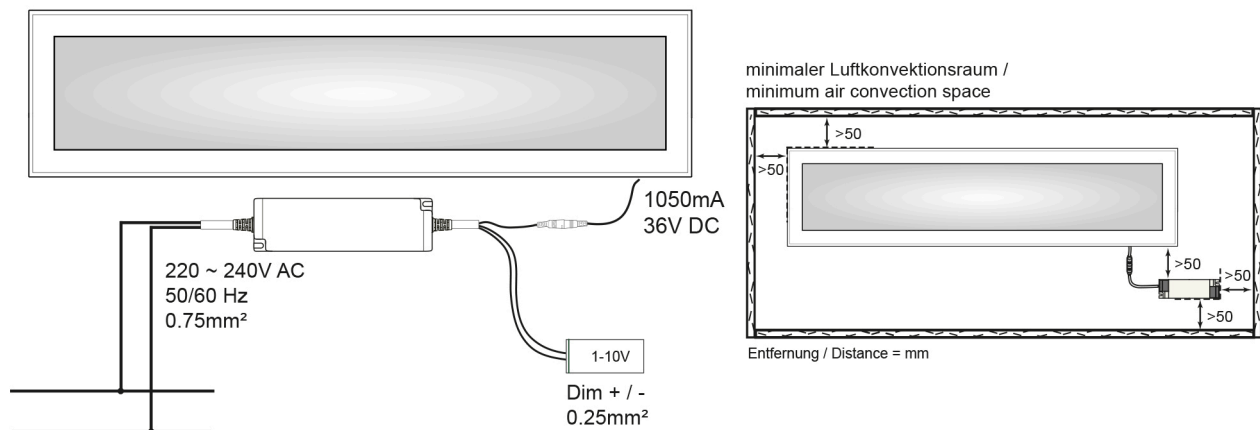

DATENBLATT

LED Panel R1S weiß 38W 830 dim 1-10V

LED Panel zur schnellen, einfachen Montage

Schutzklasse	II
Schutzklasse der Leuchte	III
Schutzklasse des LED Betriebsgerätes	II
Schutzart	IP40
Schlagfestigkeit	IK05
Sicherheitstrafo	ja
Photobiologische Sicherheit nach EN 62471	RG0
Wärmedämmung-Zeichen	ja
Installation, elektrotechnisches Fachwissen	ja
Nur für Innenbereich	ja
Geeignet für Möbeleinbau	ja
Einbauhinweis [entflammabaren Materialien]	geeignet zur direkten Montage auf normal entflammabaren Materialien
Einbau in isolierte Decken, Brandschutz "F mit Dach"	nein

Montagehinweis

TEMPERATUREIGENSCHAFTEN

Umgebungstemperatur [Ta]	0 - 40 °C

MABE UND GEWICHT

Länge	1245 mm
Breite	185 mm
Höhe	9 mm
Gewicht	1900 g
Länge [Betriebsgerät]	145 mm
Breite [Betriebsgerät]	43 mm

Stand:
18.11.2022
13:01:00