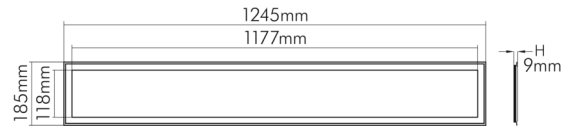

DATENBLATT

LED Panel R1S weiß 38W 830 dim 1-10V

LED Panel zur schnellen, einfachen Montage

Artikelnummer	1570521210
GTIN	4044538064116

ENERGIEVERBRAUCHSKENNZEICHNUNG

Energieeffizienzklasse	F
Artikelnummer der Lichtquelle	1570521214
EPREL-Registrierungsnummer	933404

LICHTTECHNISCHE EIGENSCHAFTEN

Lichtkegel	freistrahlend/diffus
Lichtquellentyp	DLS/NMLS
Ungebündeltes [NDLS] oder gebündeltes Licht [DLS]	DLS
Farbtemperatur	3000 K
Lichtfarbe	warmweiß
LED Effizienz	95 lm/W
LED Effizienz [System]	84 lm/W
Gesamtlichtstrom	3600 lm
Nutzlichtstrom [Φuse]	3400 lm
Nutzlichtstrom [Φuse] bezogen auf	breitem Kegel (120°)
Ausstrahlwinkel	120°
Farbabstand [McAdam]	3 SDCM
Farbwiedergabeindex Ra	80
Farbwiedergabeindex R9	9
Farbwertanteil [x]	0,444
Farbwertanteil [y]	0,404
Bildschirmarbeitsplatztauglich nach EN 12464-1	nein

Stand:
18.11.2022
13:01:00