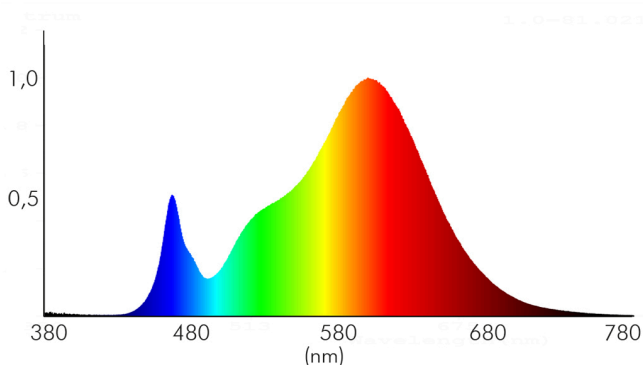

LED Panel R1S weiß 38W 830 dim 1-10V

LED Panel zur schnellen, einfachen Montage

Spitzen-Lichtstärke	1168 cd
Lichtverteiler	Diffusorlinse/-optik/-panel
L80B10 - Lebensdauer bei 25 °C	50000 h
L70B50 - Lebensdauer bei 25°C	75000 h
L90B10 - Lebensdauer bei 25 °C	25000 h
Lichtstromrückgang bei mittl. Nutzungsdauer 50.000 h bei 25 °C Umgebungstemperatur	80 %
Lichtstromrückgang bei mittl. Nutzungsdauer 75.000 h bei 25 °C Umgebungstemperatur	70 %
Ausfallrate bei mittl. Nutzungsdauer von 50.000 h bei 25 °C Umgebungstemperatur	10 %
Ausfallrate bei mittl. Nutzungsdauer von 75.000 h bei 25 °C Umgebungstemperatur	50 %
Lebensdauerfaktor	0,9
Lichtstromerhalt	0,96
Verwendete Beleuchtungstechnologie	LED
Farbe steuerbar (RGB)	nein
Blendschutzschild	nein
Hülle	keine Hülle
Farblich abstimmbare Lichtquelle	nein
Konstant-Lichtstrom-Regelung	nein
Lichtquelle mit hoher Leuchtdichte	nein
Lichtverteilung	symmetrisch
Lichtaustritt	direkt
Leuchtmittel	SMD-LED
Geeignet für Leuchtmittelanzahl	1

Spektrale Strahlungsverteilung (250..800 nm) - Diagramm

Stand:
18.11.2022
13:01:00