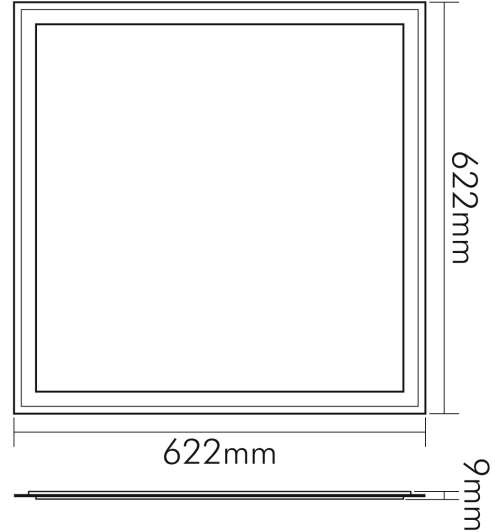

DATENBLATT

LED Panel Q2S UGR<19 weiß 28W 857 nicht dim

LED Panel zur schnellen, einfachen Montage

Artikelnummer	1570461010
GTIN	4044538066882

ENERGIEVERBRAUCHSKENNZEICHNUNG

Energieeffizienzklasse	C
Artikelnummer der Lichtquelle	1570461044
EPREL-Registrierungsnummer	930269

LICHTTECHNISCHE EIGENSCHAFTEN

Lichtkegel	freistrahlend/diffus
Ungebündeltes [NDLS] oder gebündeltes Licht [DLS]	DLS
Farbtemperatur	5700 K
Lichtfarbe	tageslichtweiß
LED Effizienz	154 lm/W
LED Effizienz [System]	130 lm/W
Gesamtlichtstrom	4310 lm
Nutzlichtstrom [Φ_{use}]	4200 lm
Nutzlichtstrom [Φ_{use}] bezogen auf	breitem Kegel (120°)
Ausstrahlwinkel	90°
Farbabstand [McAdam]	3 SDCM
Farbwiedergabeindex Ra	80
Farbwiedergabeindex R9	5
Farbwertanteil [x]	0,329
Farbwertanteil [y]	0,343
Blendungsbegrenzung [UGR]	19
Blendungsbegrenzung [UGR] längs	19

Stand:
18.11.2022
13:01:00