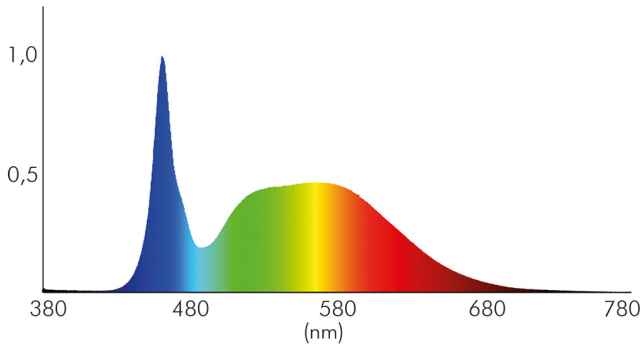

Spektrale Strahlungsverteilung (250..800 nm) - Diagramm

ELEKTRISCHE EIGENSCHAFTEN

Lampenleistung	28 W
Max. Systemleistung	33 W
Vernetzte Lichtquelle [CLS]	nein
Nennstrom der Leuchte	1050 mA
Nennspannung der Leuchte [DC]	27 V
Nennspannung des Betriebsgerätes [AC]	220 - 240 V
Leistungsfaktor [bei Volllast]	0,9
Anzahl am LS B16 [max.]	31
Anzahl am LS C16 [max.]	52
Fassung	sonstige
Art der Verdrahtung	mit Durchgangsverdrahtung
Anschlussart	Push-Klemme
Anschlussart [Leuchte]	Klinkenstecker
Kabellänge [Leuchte]	30 cm
Kabelquerschnitt [Leuchte]	0,5 mm²
Anschlussart sekundär [Betriebsgerät]	Klinkenbuchse
Kabellänge sekundär [Betriebsgerät]	15 cm
Kabelquerschnitt sekundär [Betriebsgerät]	0,5 mm²
Austauschbares Betriebsgerät	ja
Dimmbar	nein
Art der Dimmung	nicht dimmbar
Flicker free	ja
Nennstrom des Betriebsgerätes (bei 230V AC) max.	0,165 A

Eine Haftung für die von uns gelieferte Ware ist jedoch bei Vorliegen von natürlicher Abnutzung, Verschleiß sowie Verbrauch, insbesondere bei Betriebsmitteln LEDs etc. grundsätzlich ausgeschlossen und zwar auch dann, wenn diese bei Lieferung bereits mit der Ware verbunden sind. Angaben zur durchschnittlichen Lebensdauer und Lichtfarben dienen nur der Orientierung, sind unverbindlich und stellen keine Beschaffenheitsvereinbarung dar. Technische und gestalterische Änderungen im Zuge stetiger Produktentwicklungen vorbehalten. nobile AG – Wächtersbacher Str. 78 - 60386 Frankfurt/M. Germany - www.nobile.de

Stand:
18.11.2022
13:01:00