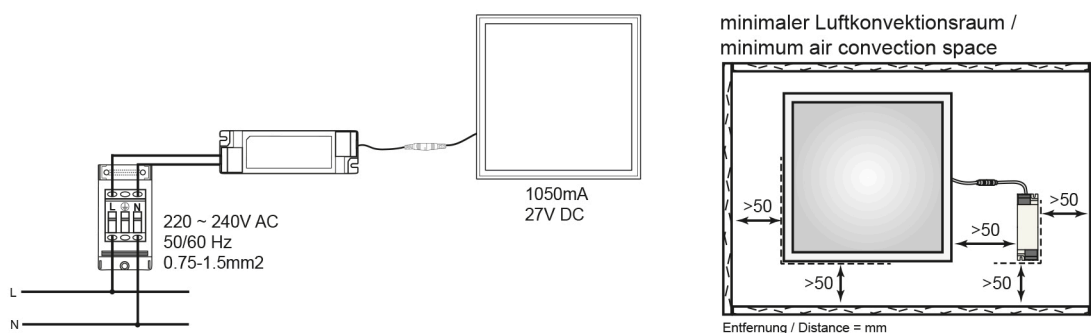

Betriebsgerät	LED Betriebsgerät stromgesteuert

SICHERHEITSEIGENSCHAFTEN

Abdeckung der Leuchte mit Wärmedämmmaterial möglich	nein
CE-Kennzeichnung	ja
RoHS	ja
EMC Normen	EN 55015:2013 + A1:2015; EN 61000-3-2:2014; EN 61000-3-3:2013; EN 61547:2009
LVD Normen	EN 60598-1; EN 60598-2-1; EN 62493; EN 62471; EN 61347-1; EN 61347-2-13
Schutzklasse	II
Schutzklasse der Leuchte	III
Schutzklasse des LED Betriebsgerätes	II
Schutzart	IP40
Schlagfestigkeit	IK05
Sicherheitstrafo	ja
Photobiologische Sicherheit nach EN 62471	RG0
ENEC-Zertifizierung	ENEC 05
Wärmedämmung-Zeichen	ja
Installation, elektrotechnisches Fachwissen	ja
Nur für Innenbereich	ja
Geeignet für Möbeleinbau	ja
Einbauhinweis [entflammabaren Materialien]	geeignet zur direkten Montage auf normal entflammabaren Materialien
Einbau in isolierte Decken, Brandschutz "F mit Dach"	nein

Montagehinweis

Stand:
18.11.2022
13:01:00