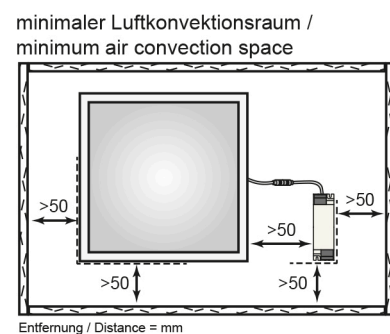

Betriebsgerät	LED Betriebsgerät stromgesteuert

SICHERHEITSEIGENSCHAFTEN

Abdeckung der Leuchte mit Wärmedämmmaterial möglich	nein
CE-Kennzeichnung	ja
RoHS	ja
EMC Normen	EN 55015:2013 + A1:2015; EN 61547:2009; EN 61000-3-2:2014; EN 61000-3-3:2013
LVD Normen	EN 60598-1; EN 60598-2-1; EN 62493; EN 62471; EN 61347-1; EN 61347-2-13
Schutzklasse	II
Schutzklasse der Leuchte	III
Schutzklasse des LED Betriebsgerätes	II
Schutzart	IP40
Schlagfestigkeit	IK05
Sicherheitstrafo	ja
ENEC-Zertifizierung	ENEC 05
Wärmedämmung-Zeichen	ja
Installation, elektrotechnisches Fachwissen	ja
Nur für Innenbereich	ja
Geeignet für Möbeleinbau	ja
Einbauhinweis [entflammabaren Materialien]	geeignet zur direkten Montage auf normal entflammabaren Materialien
Einbau in isolierte Decken, Brandschutz "F mit Dach"	nein

Montagehinweis

TEMPERATUREIGENSCHAFTEN

Stand:
18.11.2022
13:01:00