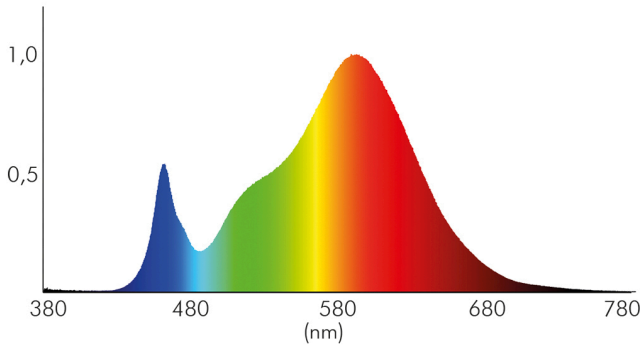

Spektrale Strahlungsverteilung (250..800 nm) - Diagramm

ELEKTRISCHE EIGENSCHAFTEN

Lampenleistung	40 W
Max. Systemleistung	44 W
Vernetzte Lichtquelle [CLS]	nein
Nennstrom der Leuchte	1050 mA
Nennspannung der Leuchte [DC]	38 V
Nennspannung des Betriebsgerätes [AC]	220 - 240 V
Leistungsfaktor [bei Volllast]	0,9
Anzahl am LS B16 [max.]	31
Anzahl am LS C16 [max.]	52
Fassung	sonstige
Art der Verdrahtung	mit Durchgangsverdrahtung
Anschlussart	Push-Klemme
Anschlussart [Leuchte]	Klinkenstecker
Kabellänge [Leuchte]	30 cm
Kabelquerschnitt [Leuchte]	0,5 mm²
Anschlussart sekundär [Betriebsgerät]	Klinkenbuchse
Kabellänge sekundär [Betriebsgerät]	15 cm
Kabelquerschnitt sekundär [Betriebsgerät]	0,5 mm²
Austauschbares Betriebsgerät	ja
Dimmbar	nein
Art der Dimmung	nicht dimmbar
Flicker free	ja
Nennstrom des Betriebsgerätes (bei 230V AC) max.	0,215 A

Eine Haftung für die von uns gelieferte Ware ist jedoch bei Vorliegen von natürlicher Abnutzung, Verschleiß sowie Verbrauch, insbesondere bei Betriebsmitteln LEDs etc. grundsätzlich ausgeschlossen und zwar auch dann, wenn diese bei Lieferung bereits mit der Ware verbunden sind. Angaben zur durchschnittlichen Lebensdauer und Lichtfarben dienen nur der Orientierung, sind unverbindlich und stellen keine Beschaffenheitsvereinbarung dar. Technische und gestalterische Änderungen im Zuge stetiger Produktentwicklungen vorbehalten. nobile AG – Wächtersbacher Str. 78 - 60386 Frankfurt/M. Germany - www.nobile.de

Stand:
18.11.2022
13:01:00