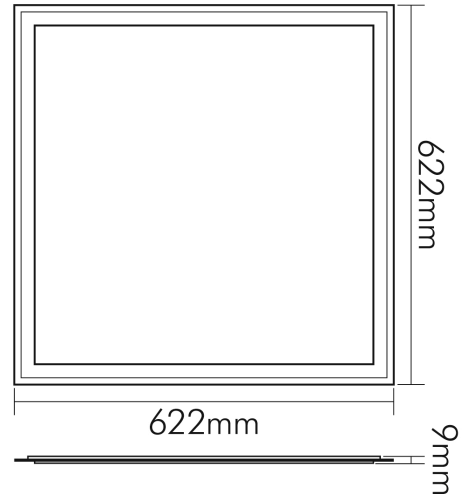

DATENBLATT

LED Panel Q2S weiß 40W 830 nicht dim

LED Panel zur schnellen, einfachen Montage

Artikelnummer	1570401443
GTIN	4044538062679

ENERGIEVERBRAUCHSKENNZEICHNUNG

Energieeffizienzklasse	E
Artikelnummer der Lichtquelle	1570401247
EPREL-Registrierungsnummer	930270

LICHTTECHNISCHE EIGENSCHAFTEN

Lichtkegel	freistrahlend/diffus
Ungebündeltes [NDLS] oder gebündeltes Licht [DLS]	DLS
Farbtemperatur	3000 K
Lichtfarbe	warmweiß
LED Effizienz	114 lm/W
LED Effizienz [System]	104 lm/W
Gesamtlichtstrom	4560 lm
Nutzlichtstrom [Φuse]	4300 lm
Nutzlichtstrom [Φuse] bezogen auf	breitem Kegel (120°)
Ausstrahlwinkel	120°
Farbabstand [McAdam]	3 SDCM
Farbwiedergabeindex Ra	80
Farbwiedergabeindex R9	7
Farbwertanteil [x]	0,44
Farbwertanteil [y]	0,403
Blendungsbegrenzung [UGR]	22
Bildschirmarbeitsplatztauglich nach EN 12464-1	nein

Stand:
18.11.2022
13:01:00