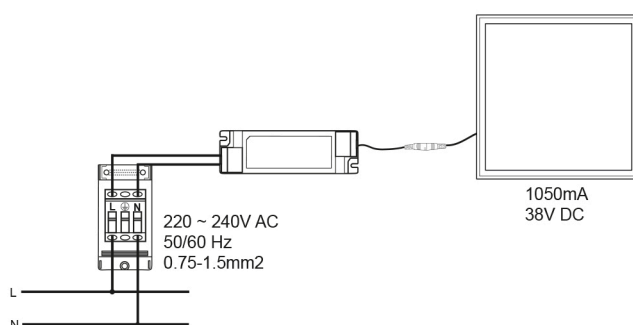

Betriebsgerät	LED Betriebsgerät stromgesteuert

SICHERHEITSEIGENSCHAFTEN

Abdeckung der Leuchte mit Wärmedämmmaterial möglich	nein
CE-Kennzeichnung	ja
RoHS	ja
EMC Normen	EN 55015:2013 + A1:2015; EN 61547:2009; EN 61000-3-2:2014; EN 61000-3-3:2013
LVD Normen	EN 60598-1; EN 60598-2-1; EN 62493; EN 62471; EN 61347-1; EN 61347-2-13
Schutzklasse	II
Schutzklasse der Leuchte	III
Schutzklasse des LED Betriebsgerätes	II
Schutzart	IP40
Schlagfestigkeit	IK05
Sicherheitstrafo	ja
ENEC-Zertifizierung	ENEC 05
Wärmedämmung-Zeichen	ja
Installation, elektrotechnisches Fachwissen	ja
Nur für Innenbereich	ja
Geeignet für Möbeleinbau	ja
Einbauhinweis [entflammabaren Materialien]	geeignet zur direkten Montage auf normal entflammabaren Materialien
Einbau in isolierte Decken, Brandschutz "F mit Dach"	nein

Montagehinweis

TEMPERATUREIGENSCHAFTEN

Stand:
18.11.2022
13:01:00