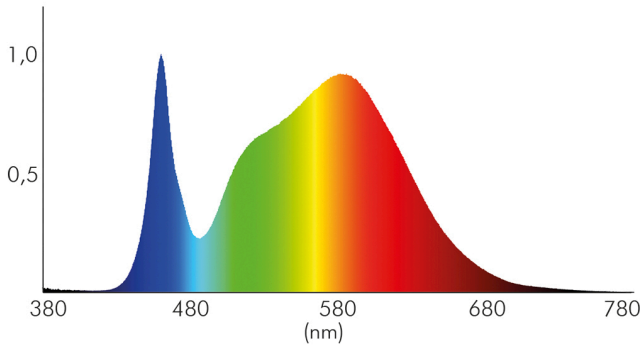

ELEKTRISCHE EIGENSCHAFTEN

Lampenleistung	40 W
Max. Systemleistung	44 W
Vernetzte Lichtquelle [CLS]	nein
Nennstrom der Leuchte	1050 mA
Nennspannung der Leuchte [DC]	38 V
Nennspannung des Betriebsgerätes [AC]	220 - 240 V
Leistungsfaktor [bei Volllast]	0,9
Anzahl am LS B16 [max.]	31
Anzahl am LS C16 [max.]	52
Fassung	sonstige
Art der Verdrahtung	mit Durchgangsverdrahtung
Anschlussart	Push-Klemme
Anschlussart [Leuchte]	Klinkenstecker
Kabellänge [Leuchte]	30 cm
Kabelquerschnitt [Leuchte]	0,5 mm²
Anschlussart sekundär [Betriebsgerät]	Klinkenbuchse
Kabellänge sekundär [Betriebsgerät]	15 cm
Kabelquerschnitt sekundär [Betriebsgerät]	0,5 mm²
Austauschbares Betriebsgerät	ja
Dimmbar	nein
Art der Dimmung	nicht dimmbar
Flicker free	ja
Nennstrom des Betriebsgerätes (bei 230V AC) max.	0,215 A

Eine Haftung für die von uns gelieferte Ware ist jedoch bei Vorliegen von natürlicher Abnutzung, Verschleiß sowie Verbrauch, insbesondere bei Betriebsmitteln LEDs etc. grundsätzlich ausgeschlossen und zwar auch dann, wenn diese bei Lieferung bereits mit der Ware verbunden sind. Angaben zur durchschnittlichen Lebensdauer und Lichtfarben dienen nur der Orientierung, sind unverbindlich und stellen keine Beschaffenheitsvereinbarung dar. Technische und gestalterische Änderungen im Zuge stetiger Produktentwicklungen vorbehalten. nobile AG – Wächtersbacher Str. 78 - 60386 Frankfurt/M. Germany - www.nobile.de

Stand:
18.11.2022
13:01:00