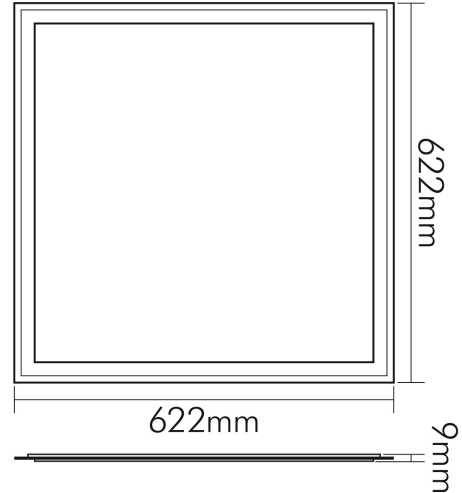

DATENBLATT

LED Panel Q2S weiß 40W 840 nicht dim

LED Panel zur schnellen, einfachen Montage

Artikelnummer	1570401343
GTIN	4044538062662

ENERGIEVERBRAUCHSKENNZEICHNUNG

Energieeffizienzklasse	E
Artikelnummer der Lichtquelle	1570401147
EPREL-Registrierungsnummer	930271

LICHTTECHNISCHE EIGENSCHAFTEN

Lichtkegel	freistrahlend/diffus
Ungebündeltes [NDLS] oder gebündeltes Licht [DLS]	DLS
Farbtemperatur	4000 K
Lichtfarbe	neutralweiß
LED Effizienz	122 lm/W
LED Effizienz [System]	111 lm/W
Gesamtlichtstrom	4900 lm
Nutzlichtstrom [Φuse]	4500 lm
Nutzlichtstrom [Φuse] bezogen auf	breitem Kegel (120°)
Ausstrahlwinkel	120°
Farbabstand [McAdam]	3 SDCM
Farbwiedergabeindex Ra	80
Farbwiedergabeindex R9	6
Farbwertanteil [x]	0,38
Farbwertanteil [y]	0,38
Blendungsbegrenzung [UGR]	22
Bildschirmarbeitsplatztauglich nach EN 12464-1	nein

Stand:
18.11.2022
13:01:00