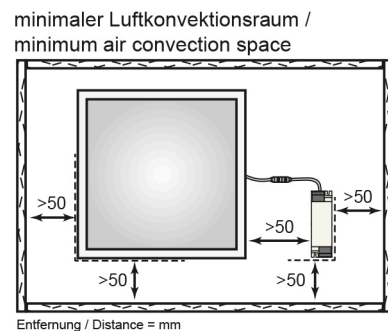

Betriebsgerät	LED Betriebsgerät stromgesteuert

SICHERHEITSEIGENSCHAFTEN

Abdeckung der Leuchte mit Wärmedämmmaterial möglich	nein
CE-Kennzeichnung	ja
RoHS	ja
EMC Normen	EN 55015:2013 + A1:2015; EN 61547:2009; EN 61000-3-2:2014; EN 61000-3-3:2013
LVD Normen	EN 60598-1; EN 60598-2-1; EN 62493; EN 62471; EN 61347-1; EN 61347-2-13
Schutzklasse	II
Schutzklasse der Leuchte	III
Schutzklasse des LED Betriebsgerätes	II
Schutzart	IP40
Schlagfestigkeit	IK05
Sicherheitstrafo	ja
ENEC-Zertifizierung	ENEC 05
Wärmedämmung-Zeichen	ja
Installation, elektrotechnisches Fachwissen	ja
Nur für Innenbereich	ja
Geeignet für Möbeleinbau	ja
Einbauhinweis [entflammabaren Materialien]	geeignet zur direkten Montage auf normal entflammabaren Materialien
Einbau in isolierte Decken, Brandschutz "F mit Dach"	nein

Montagehinweis

TEMPERATUREIGENSCHAFTEN

Stand:
18.11.2022
13:01:00