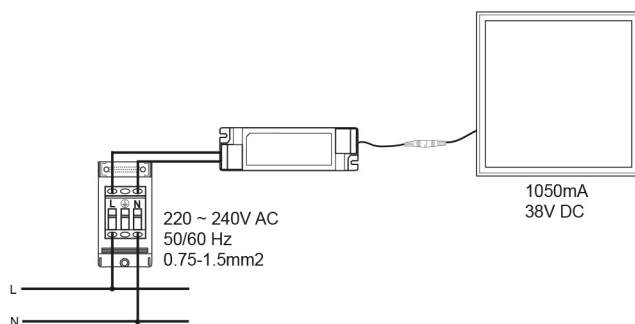

Betriebsgerät	LED Betriebsgerät stromgesteuert

SICHERHEITSEIGENSCHAFTEN

Abdeckung der Leuchte mit Wärmedämmmaterial möglich	nein
CE-Kennzeichnung	ja
RoHS	ja
EMC Normen	EN 55015:2013 + A1:2015; EN 61547:2009; EN 61000-3-2:2014; EN 61000-3-3:2013
LVD Normen	EN 60598-1; EN 60598-2-1; EN 62493; EN 62471; EN 61347-1; EN 61347-2-13
Schutzklasse	II
Schutzklasse der Leuchte	III
Schutzklasse des LED Betriebsgerätes	II
Schutzart	IP40
Schlagfestigkeit	IK05
Sicherheitstrafo	ja
ENEC-Zertifizierung	ENEC 05
Wärmedämmung-Zeichen	ja
Installation, elektrotechnisches Fachwissen	ja
Nur für Innenbereich	ja
Geeignet für Möbeleinbau	ja
Einbauhinweis [entflammabaren Materialien]	geeignet zur direkten Montage auf normal entflammabaren Materialien
Einbau in isolierte Decken, Brandschutz "F mit Dach"	nein

Montagehinweis

TEMPERATUREIGENSCHAFTEN

Stand:
18.11.2022
13:01:00