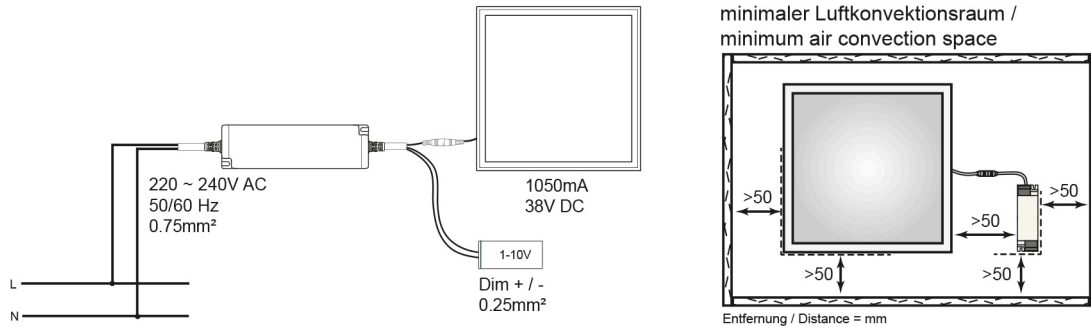

Montagehinweis

TEMPERATUREIGENSCHAFTEN

Umgebungstemperatur [Ta]	0 - 40 °C

MAßE UND GEWICHT

Länge	622 mm
Breite	622 mm
Höhe	9 mm
Gewicht	2700 g
Länge [Betriebsgerät]	145 mm
Breite [Betriebsgerät]	43 mm
Höhe [Betriebsgerät]	29 mm
Gewicht [Betriebsgerät]	300 g
Einbaulänge (Einlegeleuchte)	600 mm
Einbaubreite (Einlegeleuchte)	600 mm
Deckenausschnitt [Länge]	608 mm
Deckenausschnitt [Breite]	608 mm

MATERIAL UND FARBE

Werkstoff des Gehäuses	Aluminium
Gehäusefarbe	weiß
Oberfläche des Gehäuses	lackiert
Werkstoff des Diffusors	PMMA
Oberfläche Textur des Diffusors	opal
Werkstoff des Lichtverteilers	PMMA

Stand:
18.11.2022
13:01:00