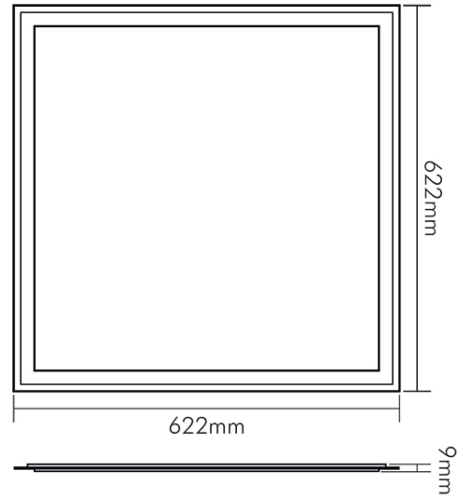

DATENBLATT

LED Panel Q2S weiß 40W 840 dim 1-10V

LED Panel zur schnellen, einfachen Montage

Artikelnummer	1570401143
GTIN	4044538062686

ENERGIEVERBRAUCHSKENNZEICHNUNG

Energieeffizienzklasse	E
Artikelnummer der Lichtquelle	1570401147
EPREL-Registrierungsnummer	930271

LICHTTECHNISCHE EIGENSCHAFTEN

Lichtkegel	freistrahlend/diffus
Ungebündeltes [NDLS] oder gebündeltes Licht [DLS]	DLS
Farbtemperatur	4000 K
Lichtfarbe	neutralweiß
LED Effizienz	122 lm/W
LED Effizienz [System]	107 lm/W
Gesamtlichtstrom	4900 lm
Nutzlichtstrom [Φuse]	4500 lm
Nutzlichtstrom [Φuse] bezogen auf	breitem Kegel (120°)
Ausstrahlwinkel	120°
Farbabstand [McAdam]	3 SDCM
Farbwiedergabeindex Ra	80
Farbwiedergabeindex R9	6
Farbwertanteil [x]	0,38
Farbwertanteil [y]	0,38
Blendungsbegrenzung [UGR]	22
Bildschirmarbeitsplatztauglich nach EN 12464-1	nein

Stand:
18.11.2022
13:01:00