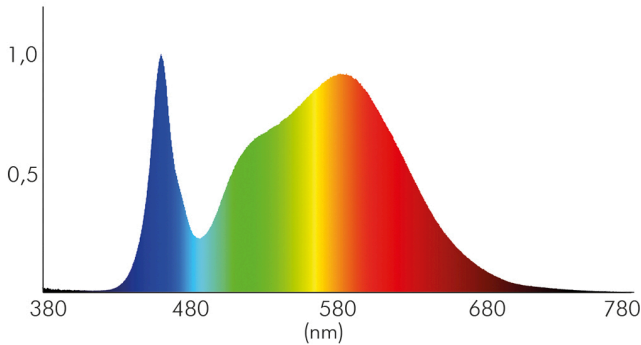

Spektrale Strahlungsverteilung (250..800 nm) - Diagramm

ELEKTRISCHE EIGENSCHAFTEN

Lampenleistung	40 W
Max. Systemleistung	46 W
Vernetzte Lichtquelle [CLS]	nein
Nennstrom der Leuchte	1050 mA
Nennspannung der Leuchte [DC]	38 V
Nennspannung des Betriebsgerätes [AC]	220 - 240 V
Leistungsfaktor [bei Volllast]	0,9
Anzahl am LS B16 [max.]	31
Anzahl am LS C16 [max.]	52
Steuerstrom [Dimmung]	0,2 mA
Fassung	sonstige
Art der Verdrahtung	geeignet für Durchgangsverdrahtung
Anschlussart	offene Kabelenden
Anschlussart [Leuchte]	Klinkenstecker
Kabellänge [Leuchte]	30 cm
Kabelquerschnitt [Leuchte]	0,5 mm²
Kabellänge primär (Betriebsgerät)	25 cm
Kabelquerschnitt primär [Betriebsgerät]	0,75 mm²
Anschlussart sekundär [Betriebsgerät]	Klinkenbuchse
Kabellänge sekundär [Betriebsgerät]	40 cm
Kabelquerschnitt sekundär [Betriebsgerät]	0,5 mm²
Anschlussart Dimmerschnittstelle	offene Kabelenden
Kabellänge Dimmerschnittstelle	17 cm

Eine Haftung für die von uns gelieferte Ware ist jedoch bei Vorliegen von natürlicher Abnutzung, Verschleiß sowie Verbrauch, insbesondere bei Betriebsmitteln LEDs etc. grundsätzlich ausgeschlossen und zwar auch dann, wenn diese bei Lieferung bereits mit der Ware verbunden sind. Angaben zur durchschnittlichen Lebensdauer und Lichtfarben dienen nur der Orientierung, sind unverbindlich und stellen keine Beschaffenheitsvereinbarung dar. Technische und gestalterische Änderungen im Zuge stetiger Produktentwicklungen vorbehalten. nobile AG – Wächtersbacher Str. 78 - 60386 Frankfurt/M. Germany - www.nobile.de

Stand:
18.11.2022
13:01:00