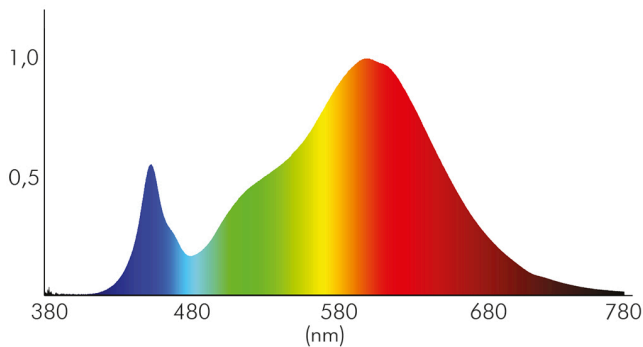

LED Panel Aufbau 220 R weiß 16W 830 dim C

LED Panel Aufbau zur schnellen, einfachen Montage

L80B10 - Lebensdauer bei 25 °C	50000 h
L70B50 - Lebensdauer bei 25°C	50000 h
Lichtstromrückgang bei mittl. Nutzungsdauer 50.000 h bei 25 °C Umgebungstemperatur	80 %
Ausfallrate bei mittl. Nutzungsdauer von 50.000 h bei 25 °C Umgebungstemperatur	10 %
Lebensdauerfaktor	0,9
Lichtstromerhalt	0,96
Verwendete Beleuchtungstechnologie	LED
Farbe steuerbar (RGB)	nein
Blendschutzschild	nein
Hülle	keine Hülle
Farblich abstimmbare Lichtquelle	nein
Gesamtlichtstrom einstellbar	nein
Farbtemperatur einstellbar	nein
Konstant-Lichtstrom-Regelung	nein
Lichtquelle mit hoher Leuchtdichte	nein
Lichtverteilung	symmetrisch
Lichtaustritt	direkt
Leuchtmittel	SMD-LED
Geeignet für Leuchtmittelanzahl	1

Spektrale Strahlungsverteilung (250..800 nm) - Diagramm

ELEKTRISCHE EIGENSCHAFTEN

Lampenleistung	15 W
Max. Systemleistung	16 W
Vernetzte Lichtquelle [CLS]	nein

Eine Haftung für die von uns gelieferte Ware ist jedoch bei Vorliegen von natürlicher Abnutzung, Verschleiß sowie Verbrauch, insbesondere bei Betriebsmitteln LEDs etc. grundsätzlich ausgeschlossen und zwar auch dann, wenn diese bei Lieferung bereits mit der Ware verbunden sind. Angaben zur durchschnittlichen Lebensdauer und Lichtfarben dienen nur der Orientierung, sind unverbindlich und stellen keine Beschaffensvereinbarung dar. Technische und gestalterische Änderungen im Zuge stetiger Produktentwicklungen vorbehalten. nobile AG – Wächtersbacher Str. 78 - 60386 Frankfurt/M. Germany - www.nobile.de

Stand:
18.11.2022
13:01:00