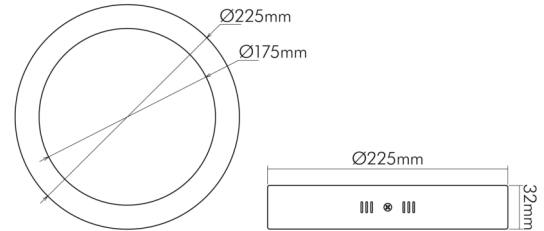

DATENBLATT

LED Panel Aufbau 220 R weiß 16W 840 dim C

LED Panel Aufbau zur schnellen, einfachen Montage

Artikelnummer	1561281311
GTIN	4044538049755

ENERGIEVERBRAUCHSKENNZEICHNUNG

Energieeffizienzklasse	F
Artikelnummer der Lichtquelle	1561282311
EPREL-Registrierungsnummer	968238

LICHTTECHNISCHE EIGENSCHAFTEN

Lichtkegel	freistrahlend/diffus
Lichtquellentyp	DLS/NMLS
Ungebündeltes [NDLS] oder gebündeltes Licht [DLS]	DLS
Farbtemperatur	4000 K
Lichtfarbe	neutralweiß
Gesamtlichtstrom	1450 lm
Nutzlichtstrom [Φ_{use}]	1260 lm
Nutzlichtstrom [Φ_{use}] bezogen auf	breitem Kegel (120°)
Ausstrahlwinkel	120°
Farbabstand [McAdam]	3 SDCM
Farbwiedergabeindex Ra	80
Farbwiedergabeindex R9	11
Farbwertanteil [x]	0,38
Farbwertanteil [y]	0,38
Bildschirmarbeitsplatztauglich nach EN 12464-1	nein
Spitzen-Lichtstärke	530 cd
Lichtverteiler	Diffusorlinse/-optik/-panel

Stand:
18.11.2022
13:01:00