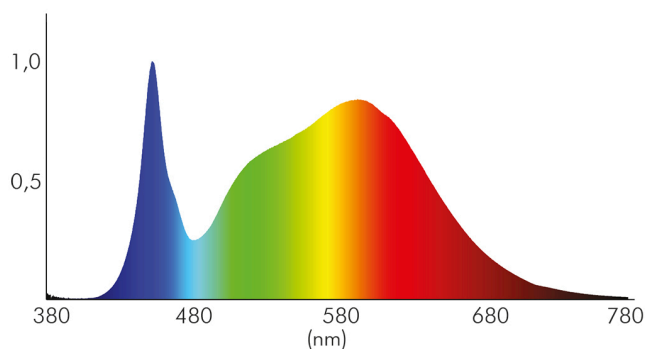

### LICHTTECHNISCHE EIGENSCHAFTEN

Lichtkegel	freistrahlend/diffus
Lichtquellentyp	DLS/NMLS
Ungebündeltes [NDLS] oder gebündeltes Licht [DLS]	DLS
Farbtemperatur	4000 K
Lichtfarbe	neutralweiß
Gesamtlichtstrom	1450 lm
Nutzlichtstrom [ $\Phi_{use}$ ]	1260 lm
Nutzlichtstrom [ $\Phi_{use}$ ] bezogen auf	breitem Kegel (120°)
Ausstrahlwinkel	120°
Farbabstand [McAdam]	3 SDCM
Farbwiedergabeindex Ra	80
Farbwiedergabeindex R9	11
Farbwertanteil [x]	0,38
Farbwertanteil [y]	0,38
Bildschirmarbeitsplatztauglich nach EN 12464-1	nein
Spitzen-Lichtstärke	530 cd
Lichtverteiler	Diffusorlinse/-optik/-panel

Spektrale Strahlungsverteilung (250..800 nm) - Diagramm