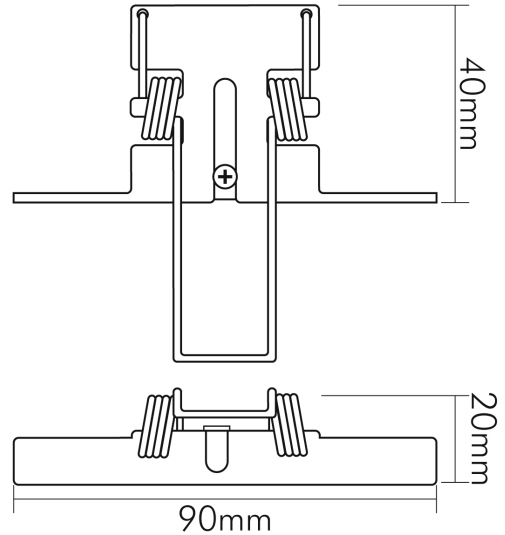

DATENBLATT

Einbaufeder 2er Set für LED Panel Flat (alu)

Verwandelt die LED Panel in eine elegante Deckeneinbauleuchte

Artikelnummer	1560990000
GTIN	4044538051154

SICHERHEITSEIGENSCHAFTEN

CE-Kennzeichnung	ja
RoHS	ja
Nur für Innenbereich	ja

MABE UND GEWICHT

Länge	90 mm
Breite	20 mm
Höhe	40 mm
Gewicht	90 g
Einbautiefe	45 mm
Deckenstärke max.	25 mm
Deckenstärke min.	8 mm

MATERIAL UND FARBE

Werkstoff	Stahl
Farbe	grau

SONSTIGE EIGENSCHAFTEN

Entsorgung	kommunaler Wertstoffhof bzw. regionale Bestimmungen
Art des Zubehörs/Ersatzteils	Einbaufeder

Stand:
18.11.2022
13:01:00

DATENBLATT

Einbaufeder 2er Set für LED Panel Flat (alu)

Verwandelt die LED Panel in eine elegante Deckeneinbauleuchte

Im Lieferumfang enthalten	Schrauben
Zubehör	ja
Ersatzteil	nein