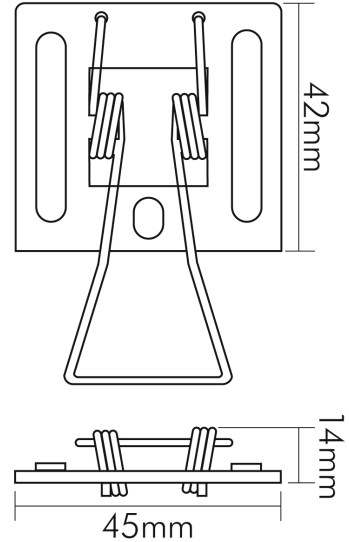

DATENBLATT

Einbaufeder 2er Set für LED Panel Q28/Q40/R38

Verwandelt die LED Panel in eine elegante Deckeneinbauleuchte

Artikelnummer	1560980001
GTIN	4044538063515

SICHERHEITSEIGENSCHAFTEN

CE-Kennzeichnung	ja
RoHS	ja
Nur für Innenbereich	ja

MASSE UND GEWICHT

Länge	30 mm
Breite	12 mm
Höhe	75 mm
Gewicht	30 g
Einbautiefe	42 mm
Deckenstärke max.	24 mm
Deckenstärke min.	12,5 mm

MATERIAL UND FARBE

Werkstoff	Stahl
Farbe	grau

SONSTIGE EIGENSCHAFTEN

Entsorgung	kommunaler Wertstoffhof bzw. regionale Bestimmungen
Art des Zubehörs/Ersatzteils	Einbaufeder

Stand:
18.11.2022
13:01:00

DATENBLATT

Einbaufeder 2er Set für LED Panel Q28/Q40/R38

Verwandelt die LED Panel in eine elegante Deckeneinbauleuchte

Im Lieferumfang enthalten	Schrauben
Zubehör	ja
Ersatzteil	nein