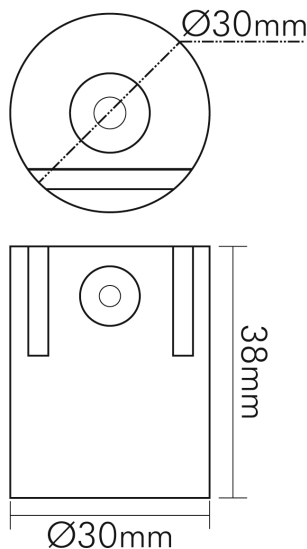

DATENBLATT

Wand-/Deckenmontage 4er Set für Q2S,R1S,R2S (weiß)

Für eine elegante Wand- oder Deckenmontage

Artikelnummer	1560970000
GTIN	4044538044651

SICHERHEITSEIGENSCHAFTEN

CE-Kennzeichnung	ja
RoHS	ja
Nur für Innenbereich	ja

MAßE UND GEWICHT

Durchmesser	30 mm
Höhe	38 mm
Gewicht	280 g

MATERIAL UND FARBE

Werkstoff	Aluminium
Farbe	weiß

SONSTIGE EIGENSCHAFTEN

Art des Zubehörs/Ersatzteils	Wand-/Deckenbefestigung

LIEFERUMFANG

Im Lieferumfang enthalten	Halterungen, Schrauben und Dübel
Zubehör	ja
Ersatzteil	nein

Stand:
18.11.2022
13:01:00