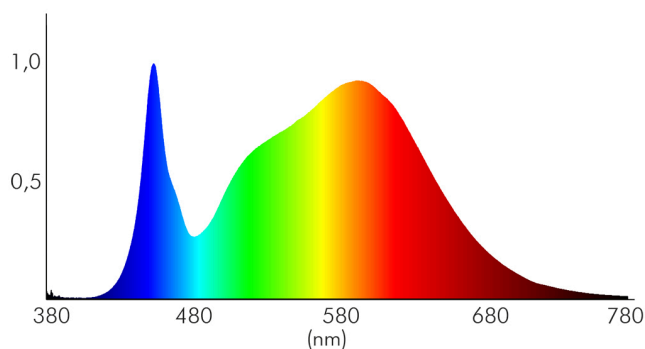

LED Panel Aufbau 120 R weiß 5W 840 nicht dim

LED Panel Aufbau zur schnellen, einfachen Montage

L80B10 - Lebensdauer bei 25 °C	50000 h
L70B50 - Lebensdauer bei 25°C	50000 h
Lichtstromrückgang bei mittl. Nutzungsdauer 50.000 h bei 25 °C Umgebungstemperatur	80 %
Ausfallrate bei mittl. Nutzungsdauer von 50.000 h bei 25 °C Umgebungstemperatur	10 %
Lebensdauerfaktor	0,9
Lichtstromerhalt	0,96
Verwendete Beleuchtungstechnologie	LED
Farbe steuerbar (RGB)	nein
Blendschutzschild	nein
Hülle	keine Hülle
Farblich abstimmbare Lichtquelle	nein
Gesamtlichtstrom einstellbar	nein
Farbtemperatur einstellbar	nein
Konstant-Lichtstrom-Regelung	nein
Lichtquelle mit hoher Leuchtdichte	nein
Lichtverteilung	symmetrisch
Lichtaustritt	direkt
Leuchtmittel	SMD-LED
Geeignet für Leuchtmittellanzahl	1

Spektrale Strahlungsverteilung (250..800 nm) - Diagramm

ELEKTRISCHE EIGENSCHAFTEN

Lampenleistung	5 W
Max. Systemleistung	5 W
Vernetzte Lichtquelle [CLS]	nein

Stand:
18.11.2022
13:01:00