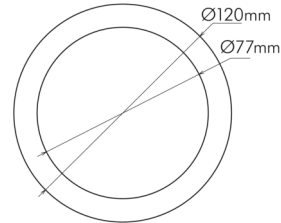

DATENBLATT

LED Panel Aufbau 120 R weiß 5W 840 nicht dim

LED Panel Aufbau zur schnellen, einfachen Montage

Artikelnummer	1560770411
GTIN	4044538049670

ENERGIEVERBRAUCHSKENNZEICHNUNG

Energieeffizienzklasse	G
Artikelnummer der Lichtquelle	1560771411
EPREL-Registrierungsnummer	968234

LICHTTECHNISCHE EIGENSCHAFTEN

Lichtkegel	freistrahlend/diffus
Lichtquellentyp	DLS/NMLS
Ungebündeltes [NDLS] oder gebündeltes Licht [DLS]	DLS
Farbtemperatur	4000 K
Lichtfarbe	neutralweiß
Gesamtlichtstrom	430 lm
Nutzlichtstrom [Φ_{use}]	350 lm
Nutzlichtstrom [Φ_{use}] bezogen auf	breitem Kegel (120°)
Ausstrahlwinkel	120°
Farbabstand [McAdam]	3 SDCM
Farbwiedergabeindex Ra	80
Farbwiedergabeindex R9	6
Farbwertanteil [x]	0,385
Farbwertanteil [y]	0,388
Bildschirmarbeitsplatztauglich nach EN 12464-1	nein
Spitzen-Lichtstärke	150 cd
Lichtverteiler	Diffusorlinse/-optik/-panel

Stand:
18.11.2022
13:01:00