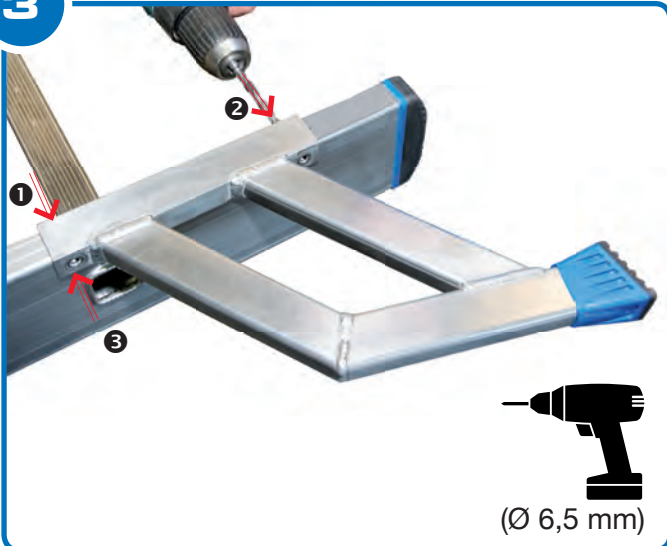

Montageanleitung

Assembly instruction • Szerelési útmutató • Instrukcja montażu • Инструкция по монтажу

1

MONTO	2 x 12	77 mm
STABILO Professional	2 x 12	77 mm

2

MONTO	2 x 15	77 mm
STABILO Professional	2 x 15	77 mm

3

MONTO	2 x 18	97 mm
STABILO Professional	2 x 18	97 mm

4

Vielzweckleiter • Multipurpose ladder
(three-section) • Sokcélú létra • Drabina
wielofunkcyjna • Универсальная лестница
Escalera múltiple • Echelle à usage multiple
Mnohoúčelový žebřík • Mnogonamijske
aluminjske lestve

MONTO	3 x 12	97 mm
	3 x 14	97 mm
STABILO Professional	3 x 12	97 mm
	3 x 14	97 mm

1

2

3

4